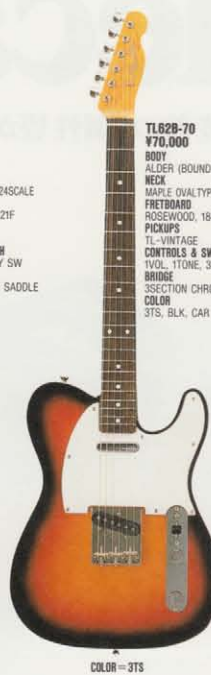

Telecaster

時代を超越した美しさ、テレキャスターの引力。'52年バージョン。
洒落心の主張が表情に、全身から漂う機能美を見せる'62年バージョン。

TL62-70
¥70,000
BODY
ALDER
NECK
MAPLE OVALTYPE, 324SCALE
FRETBOARD
ROSEWOOD, 184R, 21F
PICKUPS
TL-VINTAGE
CONTROLS & SWITCH
1VOL, 1TONE, 3WAY SW
BRIDGE
3SECTION CHROME SADDLE
COLOR
VWH

TL62B-70
¥70,000
BODY
ALDER (BOUND BODY)
NECK
MAPLE OVALTYPE, 324SCALE
FRETBOARD
ROSEWOOD, 184R, 21F
PICKUPS
TL-VINTAGE
CONTROLS & SWITCH
1VOL, 1TONE, 3WAY SW
BRIDGE
3SECTION CHROME SADDLE
COLOR
3TS, BLK, CAR

TL62-65
¥65,000
BODY
AMERICAN BASSWOOD
NECK
MAPLE OVALTYPE, 324SCALE
FRETBOARD
ROSEWOOD, 184R, 21F
PICKUPS
TL-VINTAGE
CONTROLS & SWITCH
1VOL, 1TONE, 3WAY SW
BRIDGE
3SECTION CHROME SADDLE
COLOR
CCB

ローズウッドフレットボードの62年バージョンテレキャスター。ボディマテリアルに52年バージョンとはひと味違うサウンドキャラクターを備えたアルダー材が用いられ、しっとりした表情を見せている。また、洒落心をきかせ、ボディエッジにバインディングを施した62年バージョンのTL62Bもノープルでシック。しかし、洒落心なら年輪の淡い味をあぶり出したチャーコールバースト、CCBフィニッシュも忘れてはならない。