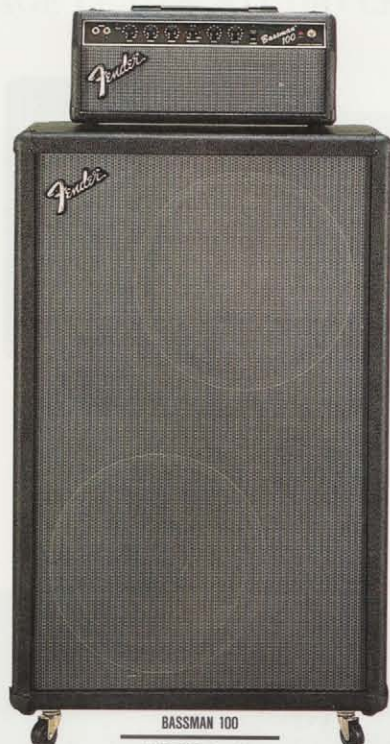

# Bassman

ベーシストをノックアウトする重厚なサウンドとルックス、BASSMAN。

BASSMAN 250  
¥265,000 (セット)

エレクトロボイス・スピーカー搭載、圧倒的なパワー、250Wを放出するプロモデル。

BASSMAN 100  
¥175,000 (セット)

ゆとりある重低音、ベース本来のストレートなサウンドをクリアに生む100Wモデル。

BASSMAN 60  
¥60,000

サウンドメイクアップに効果的なリミッターを搭載し、優れた音質、抜群の機動力を持つ。

BASSMAN 30  
¥33,000

本格的なクロードキャビネットが重量感あるトーン、エネルギッシュなサウンドを放出。

SQUIER BASS  
¥19,200

低音バランスを整え、不快な歪を押さえるオートリミッター装備の15Wベースアンプ。

# Keyboard

感性の領域に踏み込み、イメージに応えるFENDER KEYBOARD AMP。

KEYBOARD 60  
¥65,000

3台のユニットをミキシングでき、高品位なサウンドを放つ2ウェイスピーカー・モデル。

SIDEKICK KB  
¥33,000

2台のキーボードや音源をミキシングでき、スタジオ、レッスンで威力を発揮するアンプ。