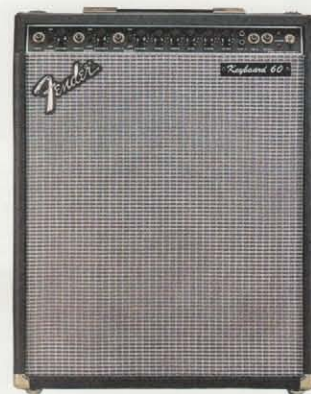

# Bassman

ベーシストをノックアウトする重厚なサウンドとルックス、BASSMAN。

BASSMAN 250  
¥265,000 (セット)

エレクトロボイス・スピーカー搭載、圧倒的なパワー、250Wを放出するプロモデル。

BASSMAN 100  
¥175,000 (セット)

ゆとりある重低音、ベース本来のストレートなサウンドをクリアに生む100Wモデル。

BASSMAN 60  
¥60,000

サウンドメイクアップに効果的なリミッターを搭載し、優れた音質、抜群の機動力を持つ。

BASSMAN 30  
¥33,000

本格的なクロードキャビネットが重量感あるトーン、エネルギッシュなサウンドを放出。

SQUIER BASS  
¥19,200

低音バランスを整え、不快な歪を押さえるオートリミッター装備の15Wベースアンプ。

# Keyboard

感性の領域に踏み込み、イメージに応えるFENDER KEYBOARD AMP。

KEYBOARD 60  
¥65,000

3台のユニットをミキシングでき、高品位なサウンドを放つ2ウェイスピーカー・モデル。

SIDEKICK KB  
¥33,000

2台のキーボードや音源をミキシングでき、スタジオ、レッスンで威力を発揮するアンプ。