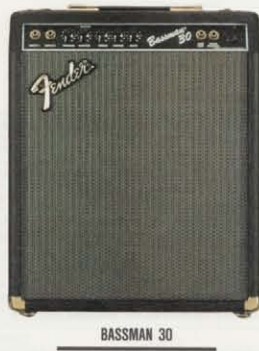

# Bassman

ベーシストをノックアウトする重厚なサウンドとルックス、BASSMAN。

BASSMAN 250  
¥265,000 (セット)

エレクトロボイス・スピーカー搭載、圧倒的なパワー、250Wを放出するプロモデル。

BASSMAN 100  
¥175,000 (セット)

ゆとりある重低音、ベース本来のストレートなサウンドをクリアに生む100Wモデル。

BASSMAN 60  
¥60,000

サウンドメイクアップに効果的なリミッターを搭載し、優れた音質、抜群の機動力を持つ。

BASSMAN 30  
¥33,000

本格的なクロードキャビネットが重量感あるトーン、エネルギッシュなサウンドを放出。

SQUIER BASS  
¥19,200

低音バランスを整え、不快な歪を押さえるオートリミッター装備の15Wベースアンプ。

# Keyboard

感性の領域に踏み込み、イメージに応えるFENDER KEYBOARD AMP。

KEYBOARD 60  
¥65,000

3台のユニットをミキシングでき、高品位なサウンドを放つ2ウェイスピーカー・モデル。

SIDEKICK KB  
¥33,000

2台のキーボードや音源をミキシングでき、スタジオ、レッスンで威力を発揮するアンプ。