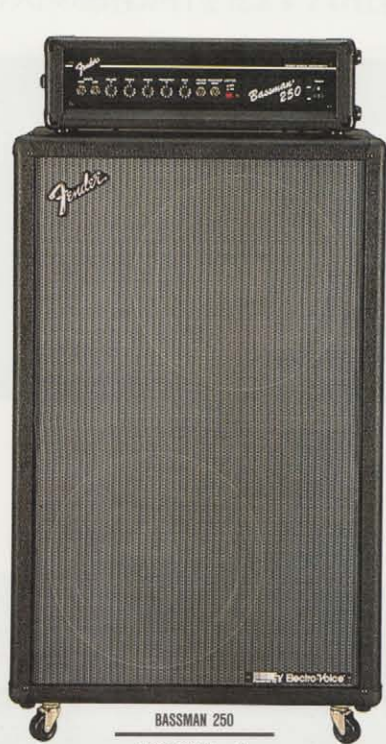

# Bassman

ベーシストをノックアウトする重厚なサウンドとルックス、BASSMAN。

BASSMAN 250  
¥265,000 (セット)

エレクトロボイス・スピーカー搭載、圧倒的なパワー、250Wを放出するプロモデル。

BASSMAN 100  
¥175,000 (セット)

ゆとりある重低音、ベース本来のストレートなサウンドをクリアに生む100Wモデル。

BASSMAN 60  
¥60,000

サウンドメイクアップに効果的なリミッターを搭載し、優れた音質、抜群の機動力を持つ。

BASSMAN 30  
¥33,000

本格的なクロードキャビネットが重量感あるトーン、エネルギッシュなサウンドを放出。

SQUIER BASS  
¥19,200

低音バランスを整え、不快な歪を押さえるオートリミッター装備の15Wベースアンプ。

# Keyboard

感性の領域に踏み込み、イメージに応えるFENDER KEYBOARD AMP。

KEYBOARD 60  
¥65,000

3台のユニットをミキシングでき、高品位なサウンドを放つ2ウェイスピーカー・モデル。

SIDEKICK KB  
¥33,000

2台のキーボードや音源をミキシングでき、スタジオ、レッスンで威力を発揮するアンプ。