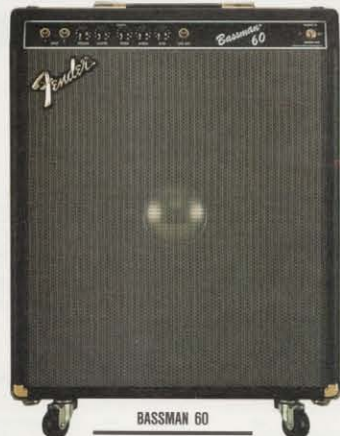

# Bassman

ベーシストをノックアウトする重厚なサウンドとルックス、BASSMAN。

BASSMAN 250  
¥265,000 (セット)

エレクトロボイス・スピーカー搭載、圧倒的なパワー、250Wを放出するプロモデル。

BASSMAN 100  
¥175,000 (セット)

ゆとりある重低音、ベース本来のストレートなサウンドをクリアに生む100Wモデル。

BASSMAN 60  
¥60,000

サウンドメイクアップに効果的なリミッターを搭載し、優れた音質、抜群の機動力を持つ。

BASSMAN 30  
¥33,000

本格的なクロードキャビネットが重量感あるトーン、エネルギッシュなサウンドを放出。

SQUIER BASS  
¥19,200

低音バランスを整え、不快な歪を押さえるオートリミッター装備の15Wベースアンプ。

# Keyboard

感性の領域に踏み込み、イメージに応えるFENDER KEYBOARD AMP。

KEYBOARD 60  
¥65,000

3台のユニットをミキシングでき、高品位なサウンドを放つ2ウェイスピーカー・モデル。

SIDEKICK KB  
¥33,000

2台のキーボードや音源をミキシングでき、スタジオ、レッスンで威力を発揮するアンプ。