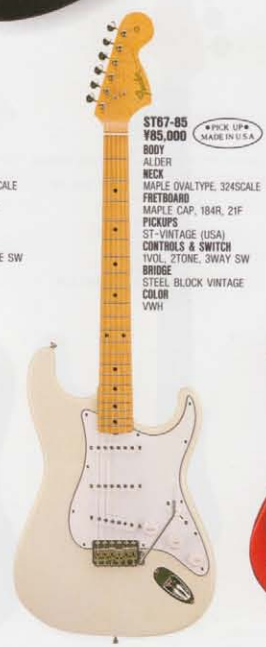

ST67-85
¥85,000
PICK UP
MADE IN U.S.A.
BODY
ALDER
NECK
MAPLE OVALTYPE, 324SCALE
FRETBOARD
MAPLE CAP, 184R, 21F
PICKUPS
ST-VINTAGE (USA)
CONTROLS & SWITCH
1VOL, 1TONE, 3WAY SW
BRIDGE
STEEL BLOCK VINTAGE
COLOR
VWH

COLOR = VWH