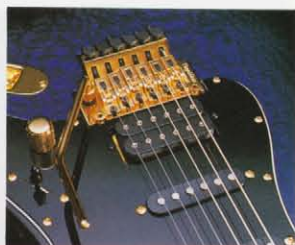

Pro-Feel STR

機能性を向上させた、ストラトキャスターの
華麗なる進化、STR。個性的なラインアップ。

FLOYD ROSE & DIMARZIO
ダイマックに、そしてセンシティブに、アーティストの感性をサポートするプロフェッショナルハードウェア。

大胆なアームングを確実にサポートする、トレモロシステムの機能を極めた「FLOYD ROSE」トレモロシステム、シンプルなスタイルと機構をナイフエッジ2点支持タイプとしたアメリカンスタンダードトレモロユニット、高品位なトーン、クリアでセンシティブなサウンドのレースセンサー・ピックアップ、タイトなサウンド、ワイドなトーンレヴェルを実現させるダイマジオ・ピックアップ、エッジの効いたプレゼンス・サウンドを生む「TBX」トーンコントロールなど、時代と共に成長、熟成してきた最新テクノロジーをスマートにシエイクアップしたストラトキャスターに搭載させたニューSTR。そして、抜群のフィット感で定評あるコンパクトなSTMをさらにリファインさせたニューシェイプ・ボディに、レギュラースタールネックをセットさせた、ハイブリッドマシン、STX。グリップ感を向上させ、極めて自然な感触が得られるネックグリップ、派手さはないがサウンドを追求するギタリストにとってはたまらない魅力を持ったライトアッシュ、シルキーなクロスグレインが美しいレースウッドなど、厳選したボディマテリアルを採用し、個性豊かなサウンドキャラクターを獲得している。