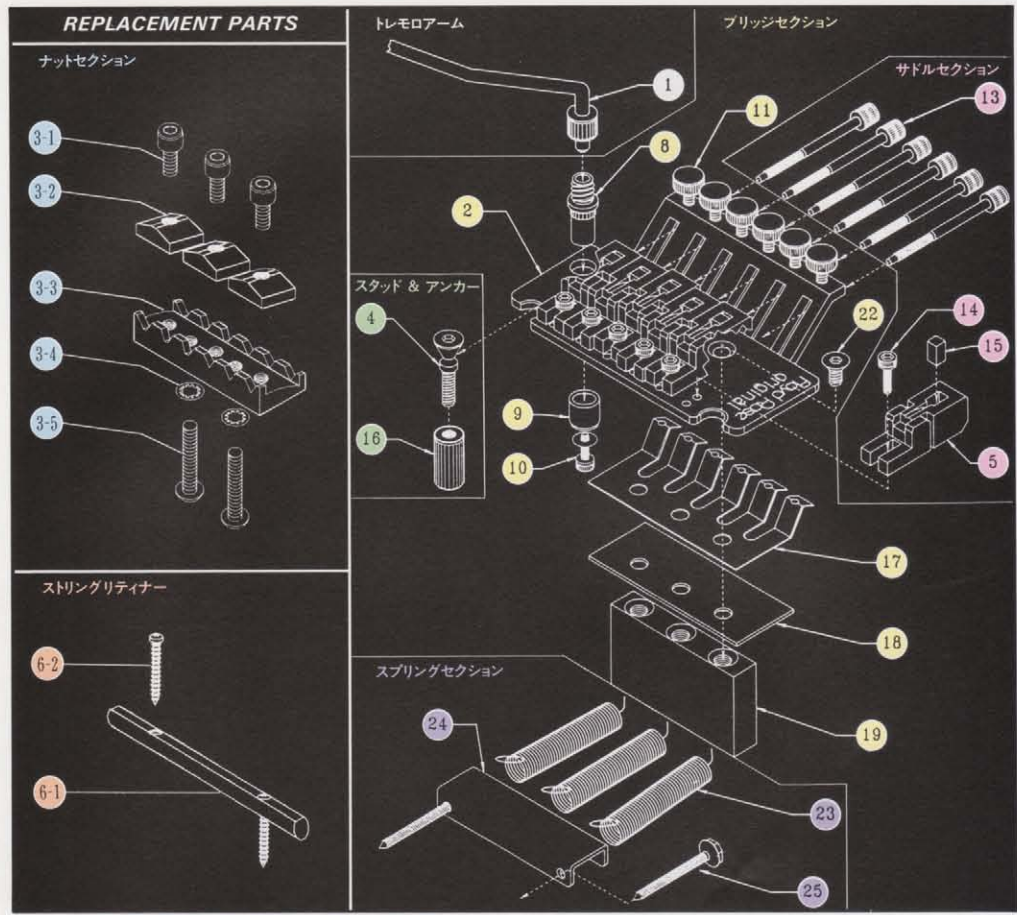

FLOYD ROSE REPLACEMENT PARTS

	MODEL PARTS	FLOYDROSE PRO			FLOYDROSE ORIGINAL			FLOYDROSE II		
		CHROME	GOLD	BLACK	CHROME	GOLD	BLACK	CHROME	GOLD	BLACK
ブリッジセクション	2	BASE PLATE	¥16,000	¥25,000	¥18,000	¥12,000	¥16,000	¥8,000	¥12,000	
	8	TREMOLO ARM BUSHING				¥300				
	9	TREMOLO ARM CAP BUSHING				¥150				
	10	CAP BUSHING MTG SCREW				¥100				
	11	FINE TUNING SCREW				¥200				
	17	FINE TUNE FINGER SPRING				¥500				
	18	FINGERSPRING SHIM				¥250				
	19	SUSTAIN BLOCK				¥5,000				
サドルセクション	22	SUSTAIN BLOCK MTG SCREW				¥100				
	5	BRIDGE SADDLE (1 & 6),(2 & 5),(3 & 4)	¥3,000	¥4,000	¥3,500	¥2,000	¥2,300	¥2,000	¥2,300	
	13	STRING LOCKING SCREW		¥500			¥600		¥500	
	14	SADDLE MTG SCREW		¥150				¥100		
	15	STRING LOCK INSERT		¥350				¥300		

	No	PARTS	CHROME	GOLD	BLACK
トレモロアーム	1	TREMOLO ARM ASSY	¥2,500	¥3,000	
スタッド & アンカー	4	BRIDGE PIVOT STUD		¥700	¥950
	16	PIVOT STUD INSERT		¥300	
ナットセクション	3-1	NUT CAP MTG SCREW		¥200	
	3-2	NUT CAP	¥500	¥600	
	3-3	NUT HOUSING (R1, R2, R4, R6, R7, R8)	¥6,000	¥6,400	
	3-4	WASHER		¥50	
	3-5	NUT ASSY MTG SCREW		¥100	
ストリングリテナー	6-1	STRING RETAINER	¥600	¥700	
	6-2	RETAINER MTG SCREW		¥100	
スプリングセクション	23	TREMOLO TENSION SPRING		¥500	
	24	TREMOLO SPRING CLAW		¥300	
	25	CLAW MTG SCREW		¥100	