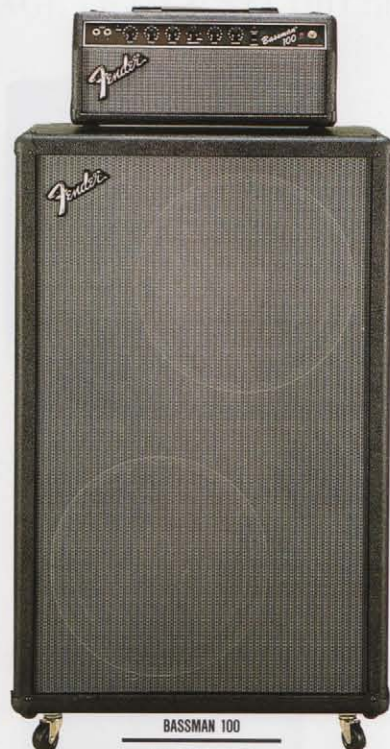

Bassman

ベーシストをノックアウトする重厚なサウンドとルックス、BASSMAN。

BASSMAN 250
¥265,000(セット)

BASSMAN 100
¥175,000(セット)

エレクトロボイス・スピーカー搭載、圧倒的なパワー、250Wを放出するプロモデル。

ゆとりある重低音、ベース本来のストレートなサウンドをクリアーに生む100Wモデル。

BASSMAN 60
¥60,000

サウンドメイクアップに効果的なリミッターを搭載し、優れた音質、抜群の機動力を持つ。

BASSMAN 30
¥33,000

本格的なクローズドキャビネットが重量感あるトーン、エネルギー溢るサウンドを放出。

BASSMAN 15
¥16,800

サウンドのトーンキャラクターをワイドに設定できるミッドシフト装備の15Wベースアンプ。

Steel Guitar

時代の流れの中で生み出されてきた名器たち、FENDER STEEL GUITAR。

STRING MASTER

フエnderの歴史の中で生み出されてきた楽器の数々。このスチールギターは当時のプレスマスターによって打ち出したU.S.Aパーツを使用したリミテッドエディション。

STRING MASTER
SML-2
¥199,000(ケース、足付属)
NECK
24 1/2-INCH SCALE, 31FRET
CONTROLS
PICKUP BLEND, MASTER
VOLUME, MASTER TONE
SWITCH
3WAY NECK SELECT SWITCH
ACCESSORIES
HARD SHELL CASE, TUBULAR LEGS
COLOR
BLOND