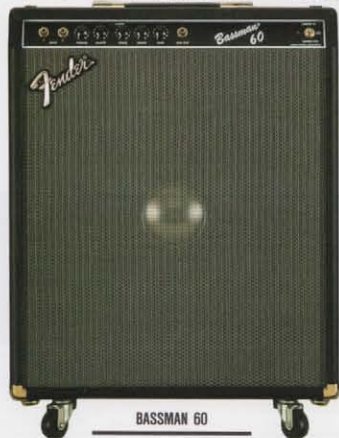

Bassman

ベーシストをノックアウトする重厚なサウンドとルックス、BASSMAN。

BASSMAN 250
¥265,000(セット)

BASSMAN 100
¥175,000(セット)

エレクトロボイス・スピーカー搭載、圧倒的なパワー、250Wを放出するプロモデル。

ゆとりある重低音、ベース本来のストレートなサウンドをクリアーに生む100Wモデル。

BASSMAN 60
¥60,000

サウンドメイクアップに効果的なリミッターを搭載し、優れた音質、抜群の機動力を持つ。

BASSMAN 30
¥33,000

本格的なクローズドキャビネットが重量感あるトーン、エネルギー溢るサウンドを放出。

BASSMAN 15
¥16,800

サウンドのトーンキャラクターをワイドに設定できるミッドシフト装備の15Wベースアンプ。

Steel Guitar

時代の流れの中で生み出されてきた名器たち、FENDER STEEL GUITAR。

STRING MASTER

フエnderの歴史の中で生み出されてきた楽器の数々。このスチールギターは当時のプレスマスターによって打ち出したU.S.Aパーツを使用したリミテッドエディション。

STRING MASTER
SML-2
¥199,000(ケース、足付属)
NECK
24 1/2-INCH SCALE, 31FRET
CONTROLS
PICKUP BLEND, MASTER
VOLUME, MASTER TONE
SWITCH
3WAY NECK SELECT SWITCH
ACCESSORIES
HARD SHELL CASE, TUBULAR LEGS
COLOR
BLOND