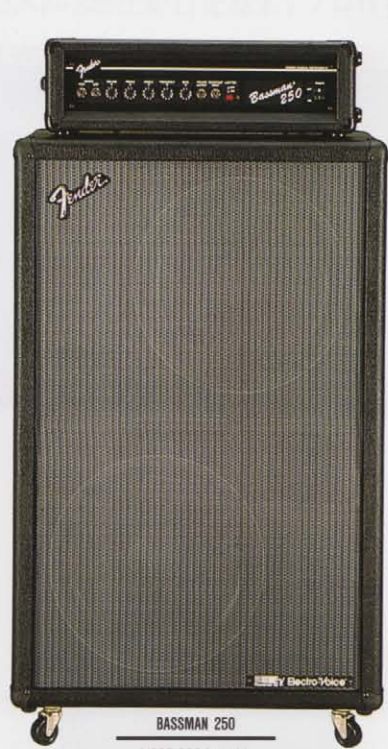

Bassman

ベーシストをノックアウトする重厚なサウンドとルックス、BASSMAN。

BASSMAN 250
¥265,000(セット)

BASSMAN 100
¥175,000(セット)

エレクトロボイス・スピーカー搭載、圧倒的なパワー、250Wを放出するプロモデル。

ゆとりある重低音、ベース本来のストレートなサウンドをクリアーに生む100Wモデル。

BASSMAN 60
¥60,000

サウンドメイクアップに効果的なリミッターを搭載し、優れた音質、抜群の機動力を持つ。

BASSMAN 30
¥33,000

本格的なクローズドキャビネットが重量感あるトーン、エネルギー溢るサウンドを放出。

BASSMAN 15
¥16,800

サウンドのトーンキャラクターをワイドに設定できるミッドシフト装備の15Wベースアンプ。

Steel Guitar

時代の流れの中で生み出されてきた名器たち、FENDER STEEL GUITAR。

STRING MASTER

フエnderの歴史の中で生み出されてきた楽器の数々。このスチールギターは当時のプレスマスターによって打ち出したU.S.Aパーツを使用したリミテッドエディション。

STRING MASTER
SML-2
¥199,000(ケース、足付属)
NECK
24 1/2-INCH SCALE, 31FRET
CONTROLS
PICKUP BLEND, MASTER
VOLUME, MASTER TONE
SWITCH
3WAY NECK SELECT SWITCH
ACCESSORIES
HARD SHELL CASE, TUBULAR LEGS
COLOR
BLOND