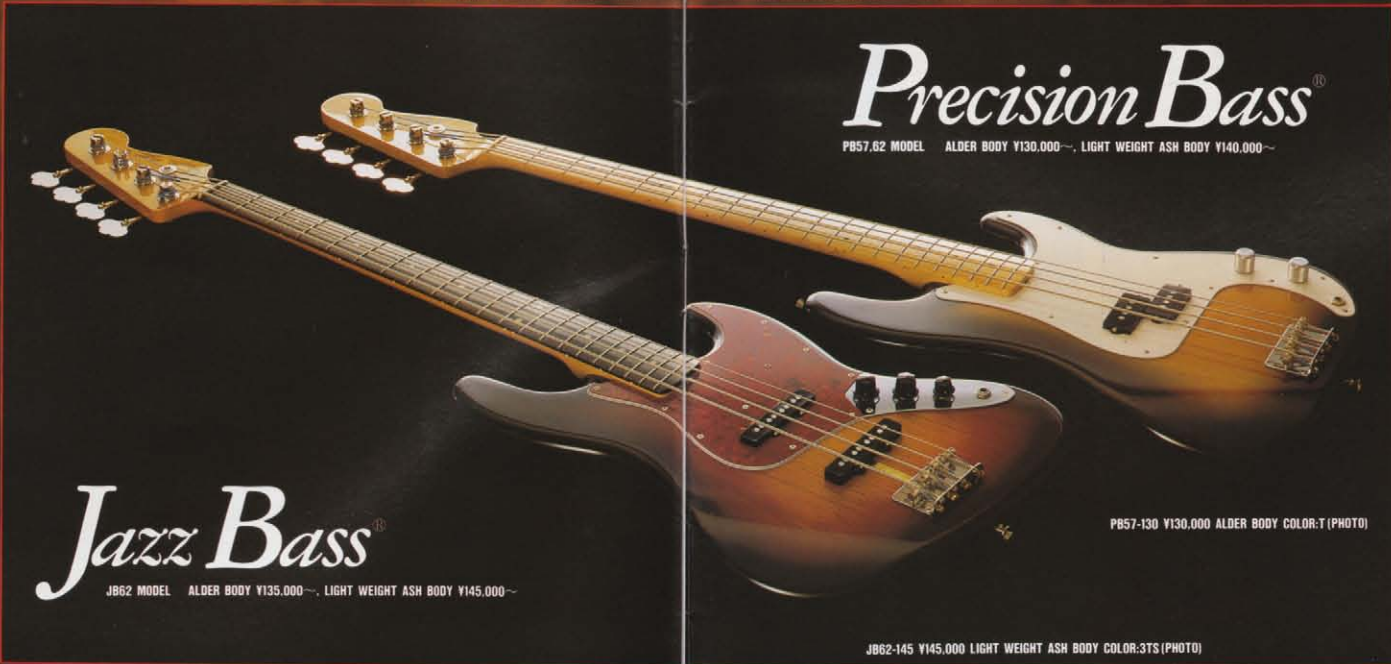

# Stratocaster®

ST54,57,62 MODEL ALDER BODY ¥135,000~, LIGHT WEIGHT ASH BODY ¥145,000~

ST62-140 ¥140,000 ALDER BODY COLOR:3TS  
MINT GREEN PARTS OPTION (PHOTO)

# Telecaster®

TL52 MODEL LIGHT WEIGHT ASH BODY ¥135,000~

TL52-135 ¥135,000 LIGHT WEIGHT ASH BODY COLOR:VNT (PHOTO)

**EXTRAD**  
TRADITIONAL CRAFTSMANSHIP FOR SPECIALITY

厳選した木素材、入念なラッカー・フィニッシュがエクストラッドのベーシック。古そうに見える、ギタリストのグッドテイストを物語る。そういう理由で手に入れるのも間違いいではないけれど、永く付き合っていけるから、生涯の友として選ぶ。時代を超越した言いようのない気品を漂わせるヴィンテージの魅力はそこだと思う。U.S.A.オリジナルピックアップを装着し、ウッドマテリアルにオリジナルヴィンテージをも超える希少価値のしめこんだ木素材を贅沢に使用した、フェンダークラフツマンの技が冴える限定・少量生産のハイクオリティなカスタムエディション・オーダーシステムから誕生したエクストラッド・ラディショナル・モデル。その名もエクストラッド。