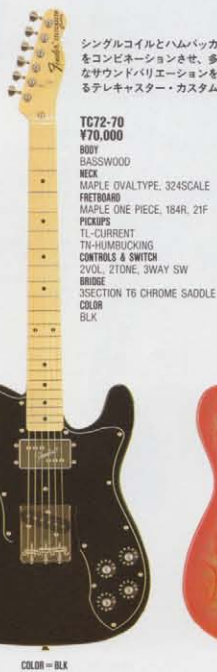

Collectors

たまらない魅力を放つ、個性豊かなフェイスを持つフェンダー。
時代を映し出すユニークなリミテッドモデルをラインアップした、
コレクターズアイテム。

特徴的なFホールデザインを持つボディに、2ハムバッキング、0ウェイブリッジをセットした72テレキャスター・シンライン。

TN72-85
¥85,000
BODY
SEN
NECK
MAPLE OVALTYPE, 324SCALE
FRETBOARD
MAPLE ONE PIECE, 184R, 21F
PICKUPS
TH-HUMBUCKINGS
CONTROLS & SWITCH
1VOL, 1TONE, 3WAY SW
BRIDGE
6SECTION CHROME SADDLE
COLOR
NAT

COLOR = NAT

TC72-70
¥70,000
BODY
BASSWOOD
NECK
MAPLE OVALTYPE, 324SCALE
FRETBOARD
MAPLE ONE PIECE, 184R, 21F
PICKUPS
TL-CURRENT
TH-HUMBUCKING
CONTROLS & SWITCH
2VOL, 2TONE, 3WAY SW
BRIDGE
3SECTION T6 CHROME SADDLE
COLOR
BLK

COLOR = BLK

TL69-85
¥85,000
BODY
BASSWOOD
NECK
MAPLE OVALTYPE, 324SCALE
FRETBOARD
MAPLE ONE PIECE, 184R, 21F
PICKUPS
TL-VINTAGE
CONTROLS & SWITCH
1VOL, 1TONE, 3WAY SW
BRIDGE
3SECTION T6 CHROME SADDLE
COLOR
PRD

COLOR = PRD

TL69-85
¥85,000
BODY
BASSWOOD
NECK
MAPLE OVALTYPE, 324SCALE
FRETBOARD
MAPLE ONE PIECE, 184R, 21F
PICKUPS
TL-VINTAGE
CONTROLS & SWITCH
1VOL, 1TONE, 3WAY SW
BRIDGE
3SECTION T6 CHROME SADDLE
COLOR
BFL