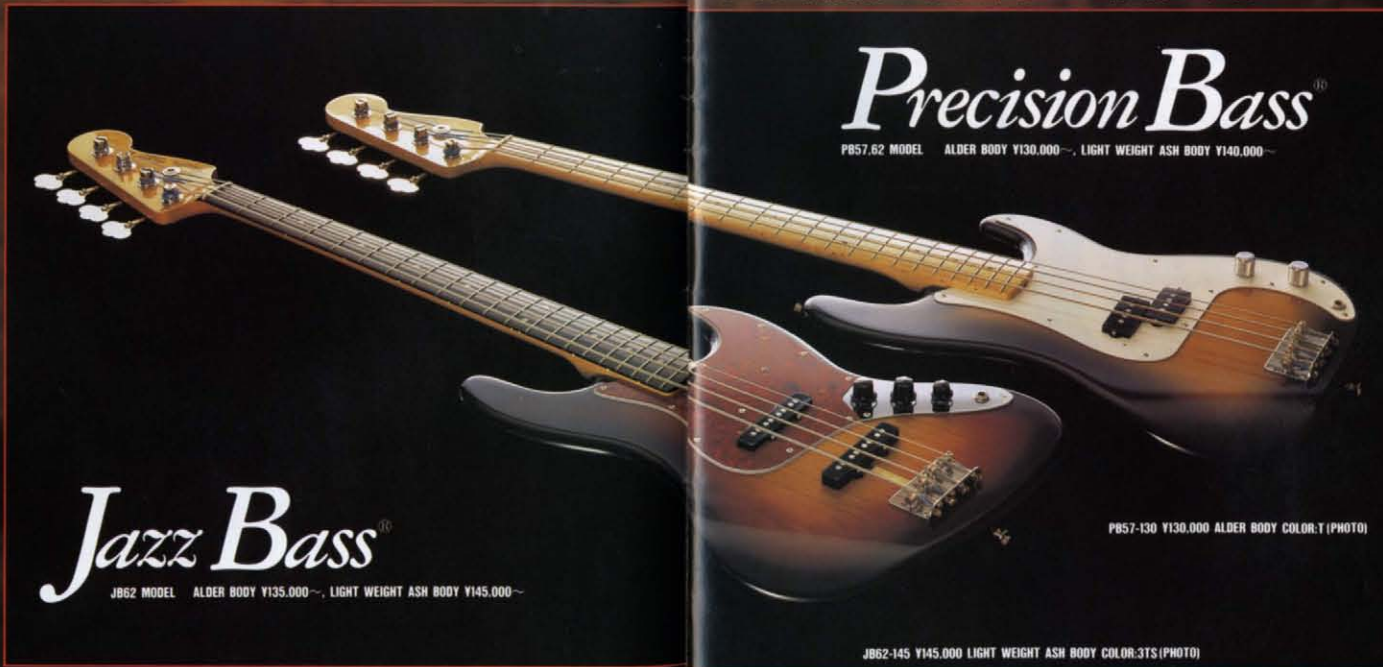

Precision Bass®

Jazz Bass®

PB57-130 ¥130,000 ALDER BODY COLOR:T (PHOTO)