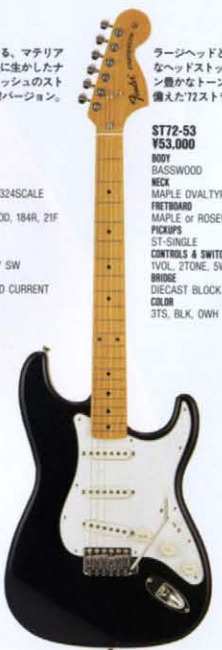

ゴールドレスセンサーとミッドループスターネックのコンビネーション。豊かなサウンドパリエーションを誇る'54モデル。

ST54-05LS
¥95,000

★ PICK UP ★
MADE IN U.S.A.

BODY
ALDER
NECK
MAPLE, VTYPE, 324SCALE
FRETBOARD
MAPLE ONE PIECE, 184R, 21F
PICKUPS
LACE-SENSOR GOLD (USA)
CONTROLS & SWITCH
1VOL, 1TONE, 1MID BOOST, 5WAY SW
ACTIVE CIRCUIT [006P 9V BATTERY]
BRIDGE
DIECAST BLOCK SSD VINTAGE
COLOR
BLK, LPR, PTR

リアル・ビンテージを追求し、細部にそのこだわりを盛り込んだ、ハードVグリップ'54モデル。ストラトキャスターの原点です。

ST54-05RV
¥85,000

★ PICK UP ★
MADE IN U.S.A.

BODY
LIGHT WEIGHT ASH
NECK
MAPLE HARD-VTYPE, 324SCALE
FRETBOARD
MAPLE ONE PIECE, 184R, 21F
PICKUPS
ST-VINTAGE (USA)
CONTROLS & SWITCH
1VOL, 2TONE, 3WAY SW
BRIDGE
DIECAST BLOCK SSD VINTAGE
COLOR
2TS, VNT

フュンダービンテージの魅力が余すところなく再現させ、ストラトキャスターならではの特徴的なトーンを備えた'54モデル。

ST54-53
¥53,000

BODY
BASSWOOD
NECK
MAPLE VTYPE, 324SCALE
FRETBOARD
MAPLE ONE PIECE, 184R, 21F
PICKUPS
ST-SINGLE
CONTROLS & SWITCH
1VOL, 2TONE, 5WAY SW
BRIDGE
DIECAST BLOCK S88
COLOR
T, BLK

COLOR - YWH

COLOR - OWH

COLOR - NAT

COLOR - BLK

フロント、リアにディマジオHS-3ピックアップを搭載し、スキヤロップド・メイプルワンピースネックを持たせた'72モデル。

ST72-110SC **DiMarzio**
¥110,000

BODY
BASSWOOD
NECK
MAPLE OVALTYPE, 324SCALE
FRETBOARD (SCALLOPED)
MAPLE ONE PIECE, 250R, 21F
PICKUPS
DiMarzio HS-3 (USA) x 2
CONTROLS & SWITCH
ST-CURRENT x1
BRIDGE
1VOL, 2TONE, 5WAY SW
COLOR
YWH, DBL