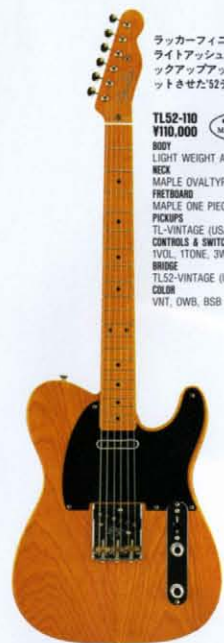

Telecaster®

時代を超越したシンプルな美しさ、ソリッドギターの
原点に立つメイプルネックの'52バージョン。

全身から漂う機能美を見せる

ローズウッドフレットボードの'62バージョン。

頑固なシンプルさを押し通す

ヴィンテージ・テレキャスター。

TL52-110
¥110,000

ラッカーフィニッシュを施した
ライトアッシュボディに、USAビ
ックアップアッセンブリをセ
ットさせた'52テレキャスター。

BODY LIGHT WEIGHT ASH (LACQUER FINISH)
NECK MAPLE OVALTYPE, 324SCALE
FRETBOARD MAPLE ONE PIECE, 184R, 21F
PICKUPS TL-VINTAGE (USA)
CONTROLS & SWITCH 1VOL, 1TONE, 3WAY SW
BRIDGE TL52-VINTAGE (USA)
COLOR VNT, OWB, BSB

COLOR - VNT

TL62-85
¥85,000

フュンダー・ビンテージの魅力
を余すところなく再現させ、テレ
キャスターならではの特別な
トーンを備えた'62バージョン。

BODY LIGHT WEIGHT ASH
NECK MAPLE OVALTYPE, 324SCALE
FRETBOARD MAPLE ONE PIECE, 184R, 21F
PICKUPS TL-VINTAGE
CONTROLS & SWITCH 1VOL, 1TONE, 3WAY SW
BRIDGE 3SECTION TB BRASS SADDLE
COLOR VNT, OWB, BSB

COLOR - BSB

TL52-75
¥75,000

アメリカン・バスのウッドのボデ
イを実で感じ、自然な木目を
美しく引き出したチャーコール
バーストフィニッシュのTL52。

BODY AMERICAN BASSWOOD
NECK MAPLE OVALTYPE, 324SCALE
FRETBOARD ROSEWOOD, 184R, 21F
PICKUPS TL-VINTAGE
CONTROLS & SWITCH 1VOL, 1TONE, 3WAY SW
BRIDGE 3SECTION TB CHROME SADDLE
COLOR COB