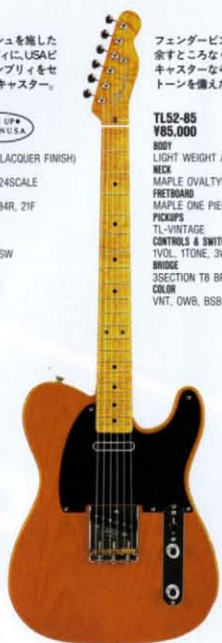

Telecaster®

時代を超越したシンプルな美しさ、ソリッドギターの
原点に立つメイプルネックの'52バージョン。

全身から漂う機能美を見せる

ローズウッドフレットボードの'62バージョン。

頑固なシンプルさを押し通す

ヴィンテージ・テレキャスター。

TL52-110
¥110,000

ラッカーフィニッシュを施した
ライトアッシュボディに、USAビ
ックアップアッセンブリをセ
ットさせた'52テレキャスター。

BODY LIGHT WEIGHT ASH (LACQUER FINISH)
NECK MAPLE OVALTYPE, 324SCALE
FRETBOARD MAPLE ONE PIECE, 184R, 21F
PICKUPS TL-VINTAGE (USA)
CONTROLS & SWITCH 1VOL, 1TONE, 3WAY SW
BRIDGE TL52-VINTAGE (USA)
COLOR VNT, OWB, BSB

COLOR - VNT

TL62-85
¥85,000

フュンダー・ビンテージの魅力
を余すところなく再現させ、テレ
キャスターならではの特別な
トーンを備えた'62バージョン。

BODY LIGHT WEIGHT ASH
NECK MAPLE OVALTYPE, 324SCALE
FRETBOARD MAPLE ONE PIECE, 184R, 21F
PICKUPS TL-VINTAGE
CONTROLS & SWITCH 1VOL, 1TONE, 3WAY SW
BRIDGE 3SECTION TB BRASS SADDLE
COLOR VNT, OWB, BSB

COLOR - BSB

TL52-75
¥75,000

アメリカン・バスのウッドのボデ
イを実で感じ、自然な木目を
美しく引き出したチャーコール
バーストフィニッシュのTL52。

BODY AMERICAN BASSWOOD
NECK MAPLE OVALTYPE, 324SCALE
FRETBOARD ROSEWOOD, 184R, 21F
PICKUPS TL-VINTAGE
CONTROLS & SWITCH 1VOL, 1TONE, 3WAY SW
BRIDGE 3SECTION TB CHROME SADDLE
COLOR COB