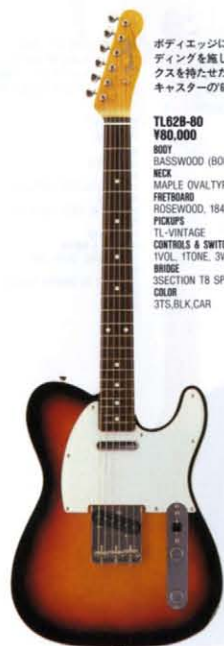

Telecaster®

時代を超越したシンプルな美しさ、ソリッドギターの
原点に立つメイプルネックの'52バージョン。

全身から漂う機能美を見せる

ローズウッドフレットボードの'62バージョン。

頑固なシンプルさを押し通す

ヴィンテージ・テレキャスター。

TL52-110
¥110,000

ラッカーフィニッシュを施した
ライトアッシュボディに、USAビ
ックアップアッセンブリをセ
ットさせた'52テレキャスター。

COLOR - BSB

TL52-75
¥75,000

アメリカン・バスのウッドのボデ
イを実で感じ、自然な木目を
美しく引き出したチャーコール
バーストフィニッシュのTL52。

BODY AMERICAN BASSWOOD
NECK MAPLE OVALTYPE, 324SCALE
FRETBOARD ROSEWOOD, 184R, 21F
PICKUPS TL-VINTAGE
CONTROLS & SWITCH 1VOL, 1TONE, 3WAY SW
BRIDGE 3SECTION TB CHROME SADDLE
COLOR COB

COLOR - COB

TL62-75
¥75,000

アメリカン・バスのウッドのボデ
イを実で感じ、自然な木目を
美しく引き出したチャーコール
バーストフィニッシュのTL62。

BODY AMERICAN BASSWOOD
NECK MAPLE OVALTYPE, 324SCALE
FRETBOARD ROSEWOOD, 184R, 21F
PICKUPS TL-VINTAGE
CONTROLS & SWITCH 1VOL, 1TONE, 3WAY SW
BRIDGE 3SECTION TB CHROME SADDLE
COLOR COB

COLOR - COB

TL62B-80
¥80,000

ボディエッジにホワイトバイン
ディングを施し、シックなルッ
クスを持たせた、カスタムテレ
キャスターの'62バージョン。

BODY BASSWOOD (BOUND BODY)
NECK MAPLE OVALTYPE, 324SCALE
FRETBOARD ROSEWOOD, 184R, 21F
PICKUPS TL-VINTAGE
CONTROLS & SWITCH 1VOL, 1TONE, 3WAY SW
BRIDGE 3SECTION TB SPIRAL SADDLE
COLOR 3TS, BLK, CAR