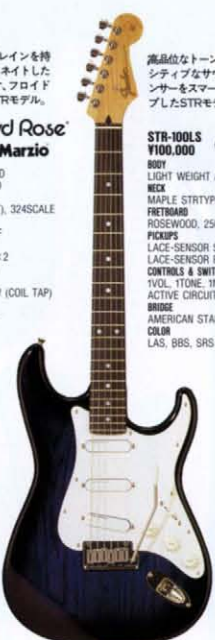

COLOR = MGR

シルキーなクロスグレインを持つレスウッドをラミネートしたボディに、ディマジオ、フロイドローズを搭載したSTRモデル。

STR-120SD Floyd Rose[®] DiMarzio
¥120,000
 BODY: LACEWOOD LAMINATED AMERICAN BASSWOOD
 NECK: MAPLE STRTYPE (MAT), 324SCALE
 FRETBOARD: ROSEWOOD, 305R, 22F
 PICKUPS: DiMarzio HS-3 (USA) × 2
 CONTROLS & SWITCH: 1VOL, 1TBX, SWAY SW (COIL TAP)
 BRIDGE: FLOYDROSE ORIGINAL
 COLOR: SRS, BBS
 (数量限定)

COLOR = SRS

高級なトーン、クリアでセンシティブなサウンドのレースセクターをスマートにシェイプアップしたSTRモデルにマウント。

STR-100LS Floyd Rose[®] DiMarzio
¥100,000
 BODY: LIGHT WEIGHT ASH
 NECK: MAPLE STRTYPE, 324SCALE
 FRETBOARD: ROSEWOOD, 250R, 22F
 PICKUPS: LACE-SENSOR SILVER (USA) × 2
 LACE-SENSOR BLUE (USA) × 1
 CONTROLS & SWITCH: 1VOL, 1TONE, 1MID BOOST, SWAY SW
 ACTIVE CIRCUIT [900P 9V BATTERY]
 BRIDGE: AMERICAN STANDARD
 COLOR: LAS, SBS, SRS
 (数量限定)

COLOR = LAS

よりダイナミックに、そしてよりセンシティブに、表現力を高めたプロフェッショナルハードウェアを装備させたSTRモデル。

STR-85 Floyd Rose[®] DiMarzio
¥85,000
 BODY: AMERICAN BASSWOOD
 NECK: MAPLE STRTYPE, 324SCALE
 FRETBOARD: ROSEWOOD, 305R, 22F
 PICKUPS: DRAGSTER-BH × 2
 HOTROD-SS × 1
 CONTROLS & SWITCH: 1VOL, 1TBX, SWAY SW (COIL TAP)
 BRIDGE: FLOYDROSE II
 COLOR: BLK
 (数量限定)

COLOR = BLK

コンパクトなボディのSTMをリファインさせたボディに、レギュラースケールネックをセットさせた、ハイブリッドマシン、STX。

STX-95 Floyd Rose[®] DiMarzio
¥95,000
 BODY: ALDER
 NECK: MAPLE STRTYPE (MAT), 324SCALE
 FRETBOARD: ROSEWOOD, 305R, 22F
 PICKUPS: DRAGSTER-BH × 2
 HOTROD-SJ × 1
 CONTROLS & SWITCH: 1VOL, 1TBX, SWAY SW (COIL TAP)
 BRIDGE: FLOYDROSE ORIGINAL
 COLOR: BLK, SWH
 (数量限定)