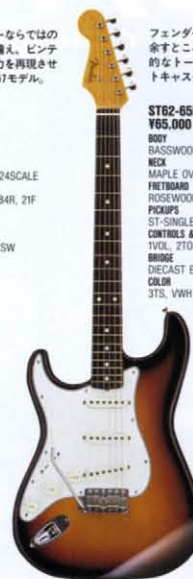

フェンダー・ビンテージの魅力を抑えずに余すことなく再現させ、特徴的なトーンを備えた32ストラトキャスター・レフトハンド。

SST-7-65L
¥65,000
BODY BASSWOOD
NECK MAPLE OVALTYPE, 324SCALE
FRETBOARD ROSEWOOD, 184R, 21F
PICKUPS ST-SINGLE
CONTROLS & SWITCH 1VOL, 2TONE, 5WAY SW
BRIDGE DIECAST BLOCK S88
COLOR 3TS, VWH

COLOR = 3TS