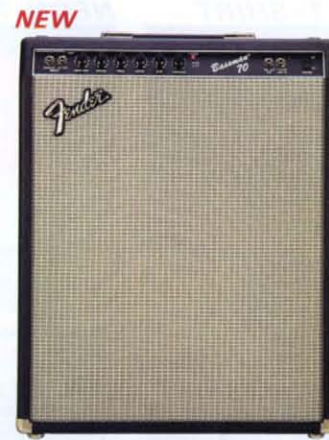

# Bassman

ベーシストをロックアウトする重厚なサウンドとルックス、BASSMAN。

BASSMAN 250

¥265,000 (セット)

エレクトロボイス・スピーカー搭載、圧倒的なパワー、250Wを放出するプロモデル。

BASSMAN 70

¥65,000

サウンドメイクアップに効果的なリミッターを搭載し、優れた音質、抜群の機動力を持つ。

BASSMAN 15

¥16,800

サウンドのトーンキャラクターをワイドに設定できるミッドシフト装備の15Wベースアンプ。

BASSMAN 35

¥35,000

本格的な密閉キャビネットと30cmSPが重量感あるトーン、エネルギー溢るサウンドを放出。

MODEL	BASSMAN 250T	215EV	BASSMAN 70	BASSMAN 35	BASSMAN 15
PRICE	¥85,000	¥180,000	¥65,000	¥35,000	¥16,800
POWER OUTPUT	250W(RMS), 500W(PEAK)	—	70W(RMS), 140W(PEAK)	30W(RMS), 60W(PEAK)	15W(RMS), 30W(PEAK)
SPEAKER	—	38cm EVM 15L x 2	38cm x 1	30cm x 1	20cm x 1
CONTROLS	VOLUME, TREBLE, MIDDLE, FREQUENCY, BASS, LIMITER ON/OFF SW	—	INPUT TRIM, VOLUME, TREBLE, MIDDLE, BASS, CONTOUR, LIMITER SW	VOLUME, TREBLE, MIDDLE, BASS, CONTOUR	MID SHIFT, VOLUME, TREBLE MID, BASS
JACKS	PRE/LINEOUT, POWERIN, SPEAKER OUT	SPEAKER IN (800V, 4 OHMS)	PREOUT, POWERIN	HEADPHONES	HEADPHONES
POWER CONSUMPTION	122W	—	40W	22W	19W
SIZE(mm)	568(W) x 180(H) x 275(D)	650(W) x 1016(H) x 406(D)	524(W) x 671(H) x 300(D)	405(W) x 500(H) x 300(D)	330(W) x 430(H) x 180(D)
WEIGHT	14kg	50kg(W/Caster)	26kg	14kg	7.8kg