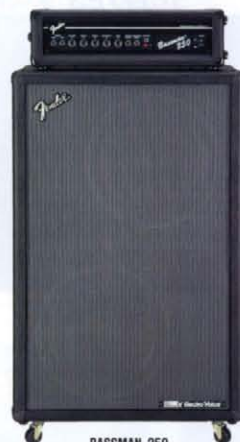

# Sidekick, SKX

シーンの最前線が要求したハイレベルなサウンドユニット、SIDEKICK。

SIDEKICK 65RX (数量限定)

¥63,000 (フットスイッチ付属)

パッシブトーンChA、アクティブトーンのChBを装備した2チャンネル・アンプ。

SIDEKICK 35RX (数量限定)

¥38,000 (フットスイッチ付属)

強力なアクティブトーンコントロールによりワイブレンジなサウンドクリエイターが可能。

SIDEKICK 25RX (数量限定)

¥33,000 (フットスイッチ付属)

エレアコ専用インプットをセットし、余裕のパワーユニットを持たせたコンパクトモデル。

ハイゲインなサウンドチューンを施したパワーユニット、SKX。

SKX 35R (数量限定)

¥38,000

USAフェンダー開発のオリジナル回路を採用、洗練されたサウンドキャラクターが特徴。

SKX 25R (数量限定)

¥33,000

オーバードライブサウンドに大きな効果を実現するコントロールを装備。

SKX 15R (数量限定)

¥21,500

豊かな余韻を残すリバーブをセットし、伝統あるフェンダーリバーブ・サウンドを再現。

MODEL	SIDEKICK 65RX	SIDEKICK 35RX	SIDEKICK 25RX	SKX 35R	SKX 25R	SKX 15R
PRICE	¥63,000	¥38,000	¥33,000	¥38,000	¥33,000	¥21,500
POWER OUTPUT	65W(RMS), 130W(PEAK)	35W(RMS), 70W(PEAK)	25W(RMS), 50W(PEAK)	35W(RMS), 70W(PEAK)	25W(RMS), 50W(PEAK)	15W(RMS), 30W(PEAK)
SPEAKER	30cm x 1	30cm x 1	25cm x 1	30cm x 1	25cm x 1	20cm x 1
CONTROLS	ChA=VOLUME, TREBLE, BASS ChB=VOLUME, GAIN, MASTER, TREBLE, MIDDLE, BASS, TREBLE, MIDDLE, BASS, PRESENCE, REVERB	VOLUME, GAIN, MASTER, TREBLE, MIDDLE, BASS, PRESENCE, REVERB	VOLUME, GAIN, MASTER, TREBLE, MIDDLE, BASS, PRESENCE, REVERB	GAIN, VOLUME, TREBLE, BASS, CONTOUR, REVERB, POWER SHIFT SW	GAIN, VOLUME, TREBLE, BASS, CONTOUR, REVERB, POWER SHIFT SW	GAIN, VOLUME, TREBLE, TREBLE, MIDDLE, BASS, MID SHIFT, VOLUME, TREBLE MID, BASS
JACKS	PREOUT/POWERIN, REVERB/CH FOOT SW	PREOUT/POWERIN, REVERB FOOT SW, HEADPHONE	PREOUT/POWERIN, REVERB FOOT SW, HEADPHONE	REVERB FOOT SW, HEADPHONE, PREOUT/POWERIN	REVERB FOOT SW, HEADPHONE, PREOUT/POWERIN	HEADPHONE
POWER CONSUMPTION	60W	30W	25W	35W	25W	15W
SIZE(mm)	471(W) x 406(H) x 270(D)	416(W) x 394(H) x 228(D)	399(W) x 366(H) x 210(D)	418(W) x 435(H) x 228(D)	410(W) x 390(H) x 210(D)	330(W) x 320(H) x 180(D)
WEIGHT	15.5kg	11kg	9kg	12.5kg	10kg	5.7kg

# Bassman

ベーシストをロックアウトする重厚なサウンドとルックス、BASSMAN。

BASSMAN 250

¥265,000 (セット)

エレクトロボイス・スピーカー搭載、圧倒的なパワー、250Wを放出するプロモデル。

BASSMAN 70

¥65,000

サウンドメイクアップに効果的なリミッターを搭載し、優れた音質、抜群の機動力を持つ。