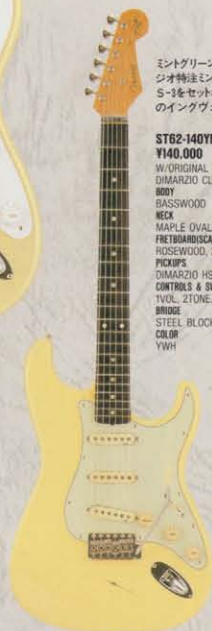

Yngwie Malmsteen

ギタリストは非常に微妙な感覚にこだわってしまう。
だからこそ、プロとしての現在があると言える。
プロフェッショナルのこだわりを形にしたギター、
ギタリストの名を冠したシグネチャーモデル。

Yngwie Malmsteen Signature Model

イングウィエの愛器「ダック」にピックアップを合わせてリクエストされた72バージョン・トレモロ、マシンヘッドなど彼のこだわりを再現。

ST72-140YM DiMarzio
¥140,000
W/ORIGINAL TWEED HARD CASE
DIMARZIO CLIPLOCK STRAP
BODY
BASSWOOD
NECK
MAPLE OVALTYPE, 324SCALE
FRETBOARD(SCALLOPED)
MAPLE ONE PIECE, 25OR, 21F
PICKUPS
DIMARZIO HS3×2, ST-VINTAGE×1
CONTROLS & SWITCH
1VOL, 2TONE, 5WAY SW
BRIDGE
STEEL BLOCK SBF VINTAGE
COLOR
YWH

COLOR=YWH

COLOR=PTW

イングウィエ・マalmsteenのメイ
ンギターとして活躍する71バー
ジョン・イングウィエ特注カラー「PTW」
Wはこのモデルだけのカラー。

ST57-140YM
¥140,000
W/ORIGINAL TWEED HARD CASE
DIMARZIO CLIPLOCK STRAP
BODY
BASSWOOD
NECK
MAPLE OVALTYPE, 324SCALE
FRETBOARD(SCALLOPED)
MAPLE ONE PIECE, 25OR, 21F
PICKUPS
DIMARZIO HS3×2, ST-VINTAGE×1
CONTROLS & SWITCH
1VOL, 2TONE, 5WAY SW
BRIDGE
STEEL BLOCK SBF VINTAGE
COLOR
YWH, PYW

COLOR=YWH

ミントグリーンピックガードにディマ
ジオ特注ミントグリーンカラーのH
S-3をセットさせた72バージョン
のイングウィエ・シグネチャー。

ST62-140YM DiMarzio
¥140,000
W/ORIGINAL TWEED HARD CASE
DIMARZIO CLIPLOCK STRAP
BODY
BASSWOOD
NECK
MAPLE OVALTYPE, 324SCALE
FRETBOARD(SCALLOPED)
ROSEWOOD, 25OR, 21F
PICKUPS
DIMARZIO HS3×2, ST-VINTAGE×1
CONTROLS & SWITCH
1VOL, 2TONE, 5WAY SW
BRIDGE
STEEL BLOCK SBF VINTAGE
COLOR
YWH