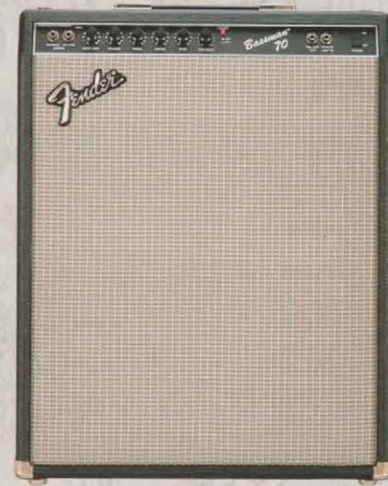

AFN 1280 ¥3,500

BT 10R専用ACアダプター (12V, D.C.)

ベーシストをノックアウトする重厚なサウンドとルックス、BASSMAN。

Bassman

サウンドのトーンキャラクターをワイドに設定できるミッドシフト装備の15Wコンパクトベースアンプ。

BASSMAN 15
¥16,800

POWER OUTPUT 15W(RMS), 30W(PEAK)
SPEAKER 20cm×1
CONTROLS MID SHIFT, VOLUME, TREBLE, MID, BASS
JACKS HEADPHONES
POWER CONSUMPTION 19W
SIZE 325(W)×430(H)×180(D)mm
WEIGHT 7.8kg

本格的な密閉キャビネットと30cmスピーカーが重厚感あるトーン、エネルギーサウンドを放出。

BASSMAN 35
¥35,000

POWER OUTPUT 30W(RMS), 60W(PEAK)
SPEAKER 30cm×1
CONTROLS VOLUME, TREBLE, MIDDLE, BASS, CONTOUR
JACKS HEADPHONES
POWER CONSUMPTION 22W
SIZE 405(W)×500(H)×300(D)mm
WEIGHT 14kg