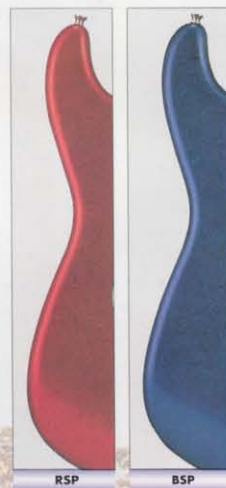

S

STRATOCASTER®

ラージスタイルのヘッドストックを特徴としている'72バージョン・ストラトキャスター。高級感あふれるマット・ブラウン・カラー、独特な輝きと色彩を放つスパークル・カラーの個性的なストラトキャスター。

ラージヘッドと呼ばれる特徴的なヘッドストック、バリエーション豊かなトーンキャラクターを備えた'72ストラトキャスター。

← Vintage

ST72-53

¥53,000

BODY : BASSWOOD
NECK : MAPLE OVALTYPE, 324SCALE
FRETBOARD : MAPLE or ROSEWOOD, 184R, 21F
PICKUPS : ST-CURRENT x 3
CONTROLS & SWITCH :
1VOL. 2TONE. SWAY SW
BRIDGE : DIECAST BLOCK SSD
CURRENT
COLOR : STS, BLK, OWH

COLOR : BLK / M

自然な木目を見せる、マテリアルの魅力を最大限に生かしたナチュラル・フィニッシュのストラトキャスター'72バージョン。

← Vintage

ST72-65

¥65,000

BODY : SEN
NECK : MAPLE OVALTYPE, 324SCALE
FRETBOARD : MAPLE or ROSEWOOD, 184R, 21F
PICKUPS : ST-CURRENT x 3
CONTROLS & SWITCH :
1VOL. 2TONE. SWAY SW
BRIDGE : DIECAST BLOCK SSD CURRENT
COLOR : NAT

COLOR : NAT / M

← Vintage

ST72-85SC

¥85,000

BODY : BASSWOOD
NECK : MAPLE OVALTYPE, 324SCALE
FRETBOARD (SCALLOPED) :
ROSEWOOD, 184R, 21F
PICKUPS : ST-HK7 x 3
CONTROLS & SWITCH :
1VOL. 2TONE. SWAY SW
BRIDGE : DIECAST BLOCK SSD
CURRENT
COLOR : OWH

COLOR : OWH

スカロップド加工とは、リッチー・ブラックモアのカスタマイジングで知られた、フレットボードをえぐって、ちょうど軌立具 (Scallop) の表面のように湾形にした仕様のこと。早弾きに適しています。ST72-85SC NECK

自然な感触が得られるマットフィニッシュで仕上げた、ブラウンカラーのボディとネックに、ゴールドパーツを持たせた高級感あふれるモデル。

← Craft Collection

STG-65

¥65,000

BODY : SEN
NECK : MAPLE OVALTYPE [MAT], 324SCALE
FRETBOARD : ROSEWOOD, 184R, 21F
PICKUPS : ST-VINTAGE x 3
CONTROLS & SWITCH :
1VOL. 2TONE. SWAY SW
BRIDGE : DIECAST BLOCK SSD VINTAGE
COLOR : MBR

COLOR : MBR

フレッシュなルックスのスパークル・ボディに、自然なタッチを特徴とするマットフィニッシュのネックをセットさせたモデル。

← Craft Collection

STR-65SP

¥65,000

COLOR : PSP

RSP

BSP