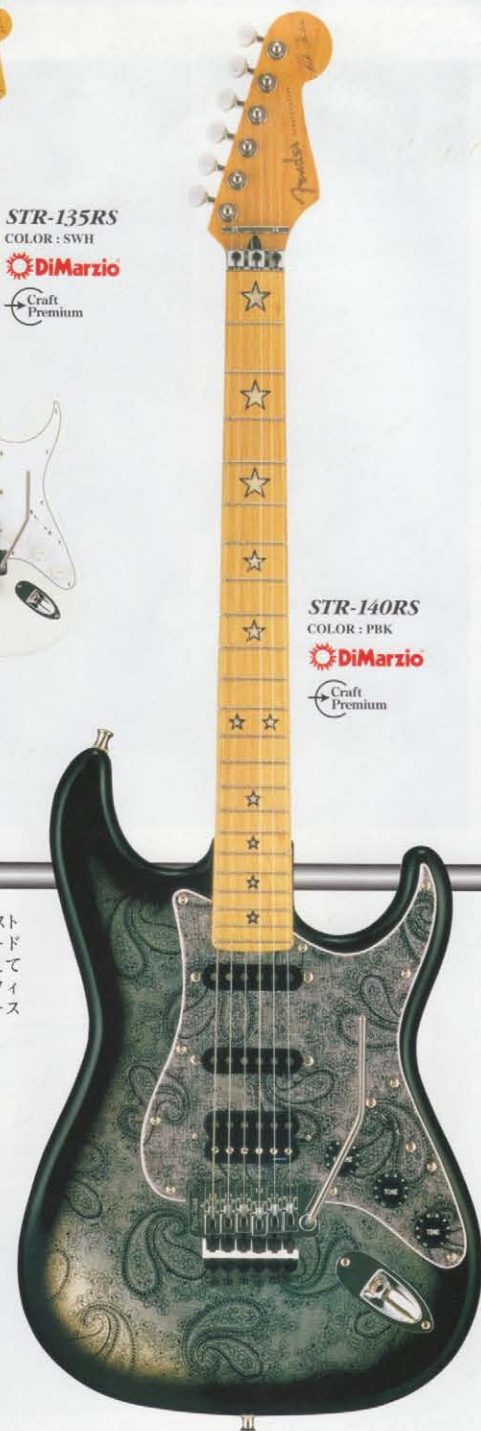

STR-140RS

¥140,000 (WITH HARD CASE)

リッチー・サンボラのリクエストを受け、ディマジオがアレンジを施したサンボラ特別仕様のPAF-PROをリアに搭載。ピックアップカラーに合わせて白ボビンタイプ、黒ボビンタイプを使い分けています。