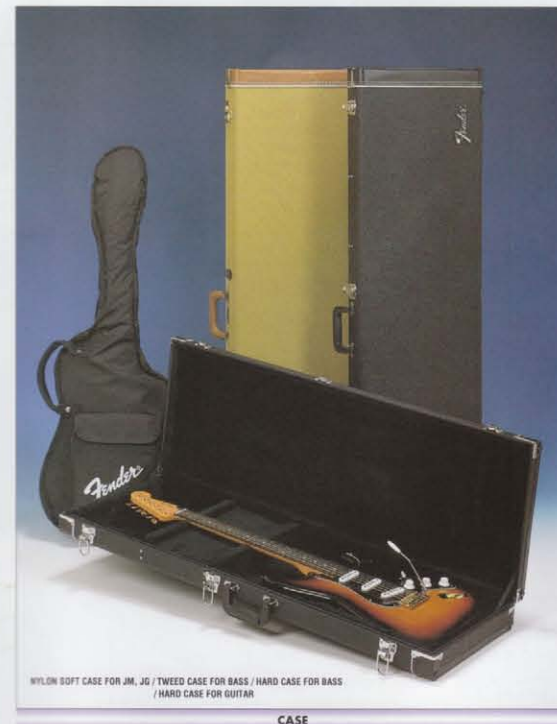

CASE

SOFT CASE

CRAFT GIG CASE FOR GUITAR	¥ 9,000
CRAFT GIG CASE FOR BASS	¥10,000
NYLON SOFT CASE FOR JM, JG	¥ 9,000

TWEED CASE

TWEED CASE FOR GUITAR	¥33,000
TWEED CASE FOR BASS(PB)	¥36,000
TWEED CASE FOR BASS(JB)	¥36,000

HARD CASE

HARD CASE FOR GUITAR	¥17,000
HARD CASE FOR MG	¥17,000
HARD CASE FOR JG, JM	¥17,000
HARD CASE FOR BASS	¥19,000