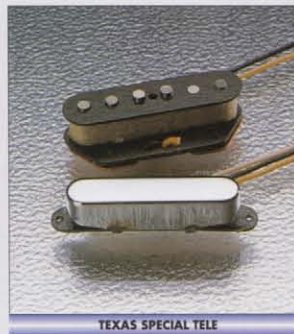

TEXAS SPECIAL TELE

テレキャスターならではのドライブ感
あるパワフルなファット・サウンドを
再現するカスタムショップ・オリジ
ナル・ピックアップ。リアピックアップ
はスタガード・ポールピースを採用し
ています。