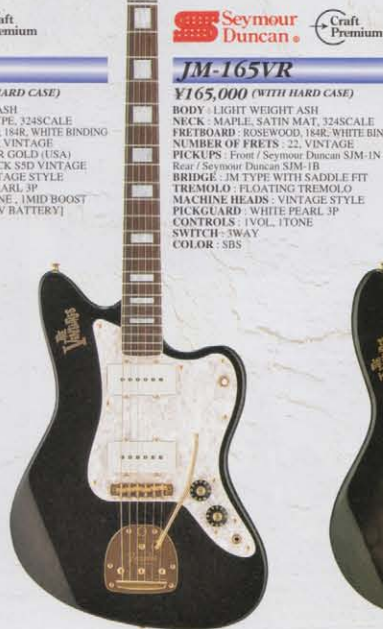

THE VENTURES

エレキギター・アンサンブルのトップ・グループとして30年以上のキャリアを持つザ・ベンチャーズ。フェンダー・ギターとともに時代を歩んできたグループのシグネチャーモデル、ストラトキャスター、ジャズマスター、そしてジャズベースのラインナップとなっています。

COLOR : SBS

PICKUPS
MADE IN USA

Craft
Premium

ST-165VR

¥165,000 (WITH HARD CASE)

PICKUPS
MADE IN USA

Craft
Premium

JM-165VR

¥165,000 (WITH HARD CASE)

PICKUPS
MADE IN USA

Craft
Premium

JB-165VR

¥165,000 (WITH HARD CASE)

Nokie EDWARDS

その幅広いミュージック・スタイルで、世界中に根強いファンを持つミスター・テレキャスター、ノーキー・エドワーズ。

彼の永年に渡る経験から蓄積されてきた理想が、このシグネチャー・テレキャスターに結集されています。

PICKUPS
MADE IN USA

Craft
Premium

TL-235NE

¥235,000 (WITH HARD CASE)

BODY : FLAME MAPLE LAMINATED BASSWOOD+MAPLE+BASSWOOD
NECK : MAPLE, SPEICE, 24SCALE / FRETBOARD : EBONY, 43R
NUMBER OF FRETS : 22, VINTAGE / PICKUPS : Seymour Duncan NOKIE SPECIAL
BRIDGE : GTC NOKIE CUSTOM / MACHINE HEADS : GOTOH
OPTION MACHINE HEAD : SCHLLER SCRUGGS TUNER / CONTROLS : 1VOL, 1TONE
SWITCH : COIL-TAP/TONE POT, 3WAY
COLOR : VNT
(WITH SCHLUGGS TUNER)

PICKUPS
MADE IN USA

Craft
Premium

Seymour Duncan PICKUPS

ノーキー・エドワーズの描くサウンドイメージをセイモア・ダンカンが見事に実現させた、カスタムメイド・ピックアップ。テレキャスターの持つ力強いトーン・キャラクターを基本としたサウンドです。

SCRUGGS TUNER

ノーキーの素直に欠かさないアイテムとして、スクラッグス・チューナーがあります。本モデルにはこのスクラッグス・チューナーを付属させてあります。写真のモデルはチューナーを取り付けた状態となっています。

写真はプロトタイプです。