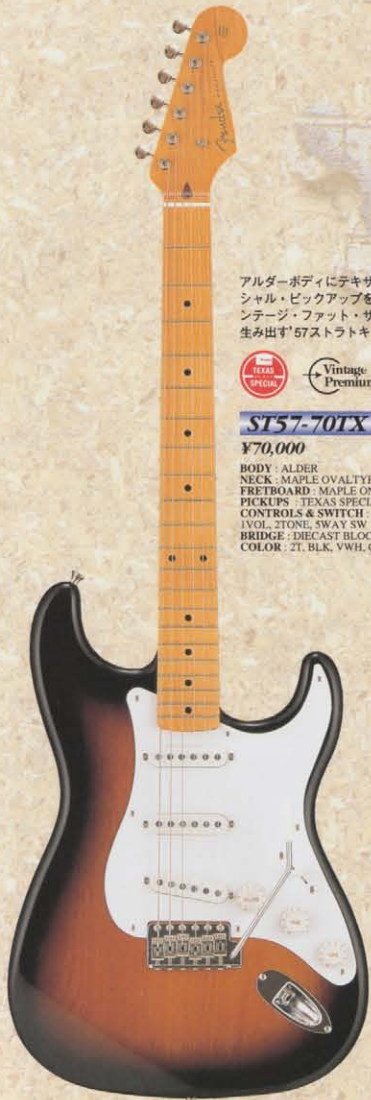

アルダーボディにテキサス・スペシャル・ピックアップを搭載。ビンテージ・ファット・サウンドを生み出す'57ストラトキャスター。

SI57-701X

¥70,000

COLOR: 2T