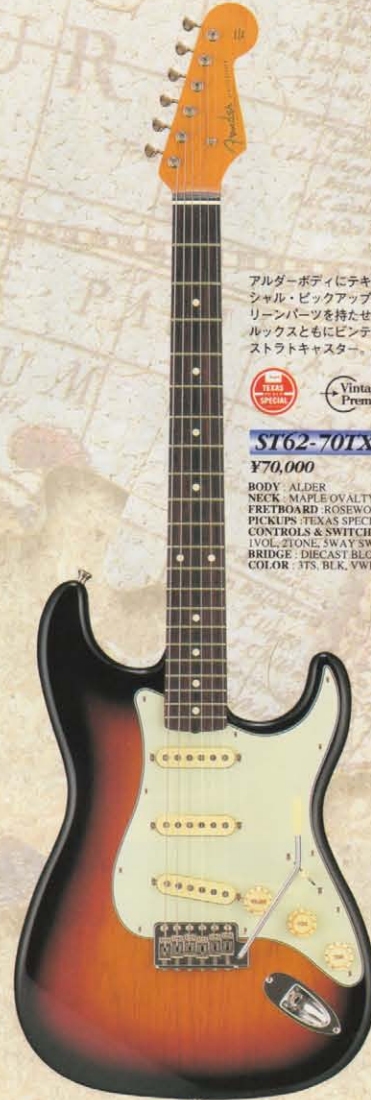

STRATOCASTER®

至高の響き、シンプルな機能美、音を極めたメイプルネックの'57バージョンと'58バージョン。
上質でテイスティ、濃密な音色、感性を放つローズウッドフレットボードの'62バージョン。
時代を超越した風格と気品を漂わせるビンテージ・ストラトキャスター。

アルダーボディにテキサス・スペシャル・ピックアップを搭載。ビンテージ・ファット・サウンドを生み出す'57ストラトキャスター。

SI57-701X

¥70,000

COLOR: 2T

アルダーボディにテキサス・スペシャル・ピックアップ、白1Pピックアップガードにミントパーツを持たせた'58バージョン。メイプル・ワンピースネックの3TSボディもラインナップ。

SI58-701X

¥70,000

COLOR: 3TS

アルダーボディにテキサス・スペシャル・ピックアップ、ミントグリーンパーツを持たせ、サウンド、ルックスともにビンテージな'62ストラトキャスター。

SI62-701X

¥70,000

COLOR: 3TS

懐のあるビンテージ・ファット・サウンドを再現するカスタムショップ・オリジナル・ピックアップ。フロント、センターリアのポジションでコイルアレンジを施してある、キャリブレイトタイプ。