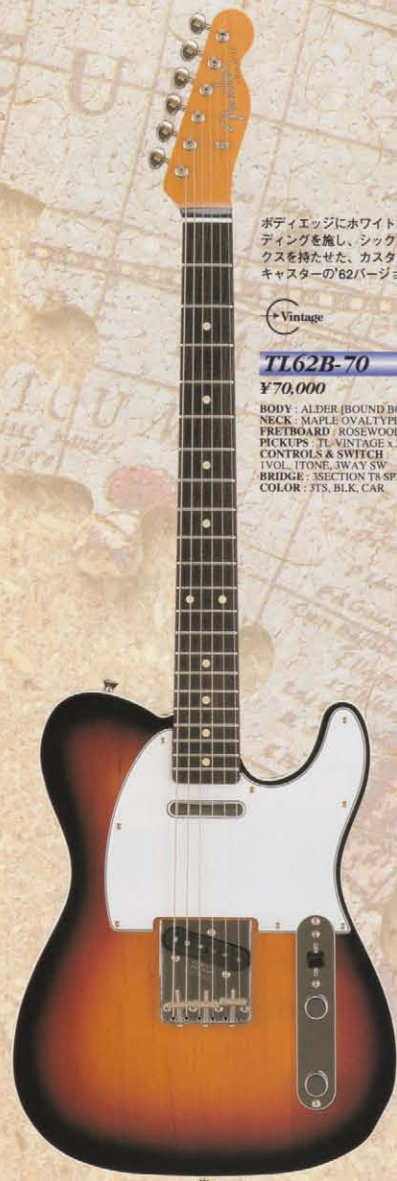

COLOR : 3TS

ボディエッジにホワイトバインディングを施し、シックなルックスを持たせた、カスタムテレキャスターの'62バージョン。

TL62B-70

¥70,000