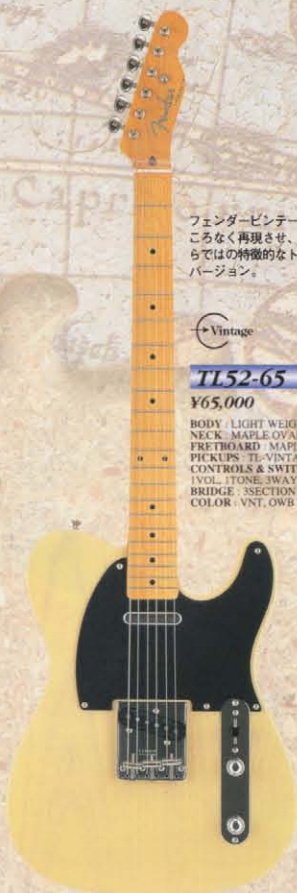

COLOR : OWB

フンダービンテージの魅力余すところなく再現させ、テレキャスターならではの特徴的なトーンを備えた'52バージョン。

TL52-65

¥65,000