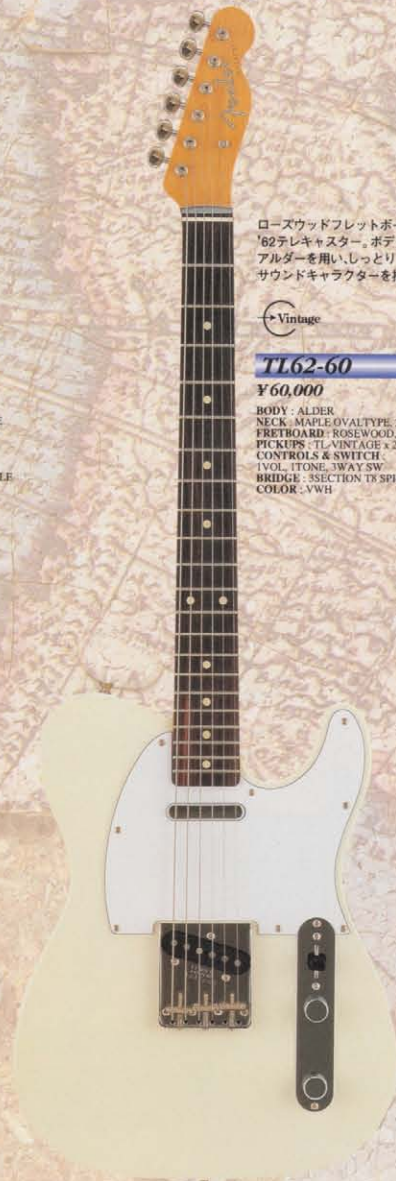

COLOR : VWH

ローズウッドフレットボードの'62テレキャスター。ボディ材にアルダーを用い、しっとりとしたサウンドキャラクターを持つ。

TL62-60

¥60,000