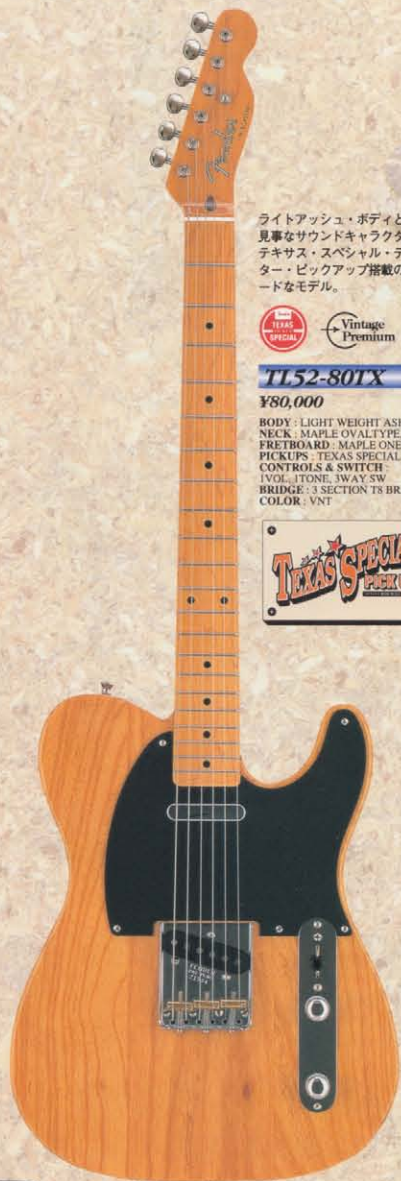

ライトアッシュ・ボディと調和した見事なサウンドキャラクターを持つテキサス・スペシャル・テレキャスター・ピックアップ搭載のハイグレードなモデル。

TL52-80TX

¥80,000

COLOR : VNT