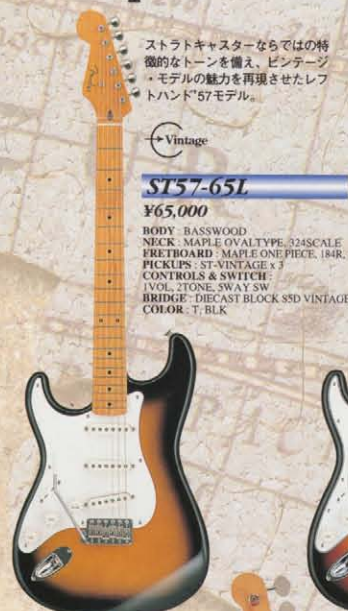

ストラトキャスターならではの特徴的なトーンを備え、ビンテージ・モデルの魅力を再現させたレフトハンド'57モデル。

ST57-65L
¥65,000

COLOR: T