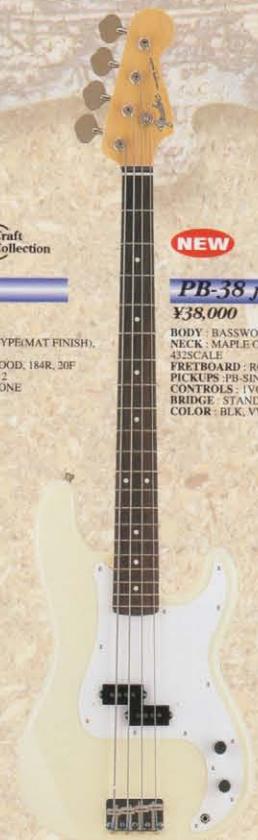

NEW Craft Collection

PB-38 J ¥38,000

BODY : BASSWOOD
NECK : MAPLE OVALTYPE (MAT FINISH), 43.2SCALE
FRETBOARD : ROSEWOOD, 184R, 20F
PICKUPS : PB-SINGLE x 1
CONTROLS : 1VOL, 1TONE
BRIDGE : STANDARD
COLOR : BLK, VWH

COLOR : VWH