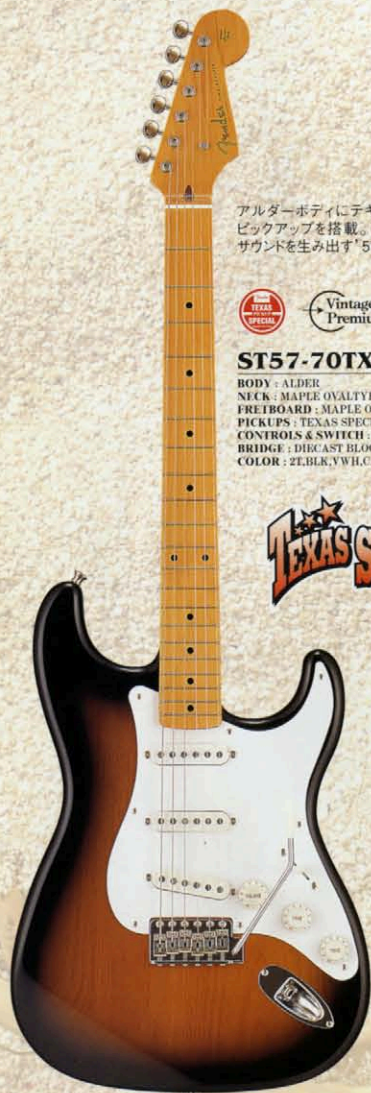

ST

Stratocaster®

至高の響き、シンプルな機能美、音を極めたメイプルネックの'57バージョンと'58バージョン。
上質でテイスティ、濃密な音色、感性を放つローズウッドフレットボードの'62バージョン。
時代を超越した風格と気品を漂わせるビンテージ・ストラトキャスター。

アルダーボディにテキサス・スペシャル・ピックアップを搭載。ビンテージ・ファットサウンドを生み出す'57ストラトキャスター。

ST57-70TX ¥70,000

BODY : ALDER
NECK : MAPLE OVALTYPE.324SCALE
FRETBOARD : MAPLE ONE PIECE.184R.21F
PICKUPS : TEXAS SPECIAL U.S.A.×3
CONTROLS & SWITCH : 1VOL.2TONE.5WAY SW
BRIDGE : DIECAST BLOCK 5SD VINTAGE
COLOR : 2T.BLK.VWH.CAR

COLOR : 2T

アルダーボディにテキサス・スペシャル・ピックアップ。白1Pピックガードにミントパーツを持たせた'58バージョン。メイプル・ワンプライスネックの3TSボディもラインナップ。

ST58-70TX ¥70,000

BODY : ALDER
NECK : MAPLE OVALTYPE.324SCALE
FRETBOARD : MAPLE ONE PIECE.184R.21F
PICKUPS : TEXAS SPECIAL U.S.A.×3
CONTROLS & SWITCH : 1VOL.2TONE.5WAY SW
BRIDGE : DIECAST BLOCK 5SD VINTAGE
COLOR : 3TS.2T.BLK

COLOR : 3TS

歴のあるビンテージ・ファット・サウンドを再現するカスタムショップ・オリジナル・ピックアップ。フロント、センター、リアのポジションでコイルアレンジを施してある、キャリブレイトタイプ。

アルダーボディにテキサス・スペシャル・ピックアップ。ミントグリーンパーツを持たせたサウンド、ルックスともにビンテージな'62ストラトキャスター。

ST62-70TX ¥70,000

BODY : ALDER
NECK : MAPLE OVALTYPE.324SCALE
FRETBOARD : ROSEWOOD.184R.21F
PICKUPS : TEXAS SPECIAL U.S.A.×3
CONTROLS & SWITCH : 1VOL.2TONE.5WAY SW
BRIDGE : DIECAST BLOCK 5SD VINTAGE
COLOR : 3TS.BLK.VWH.CAR