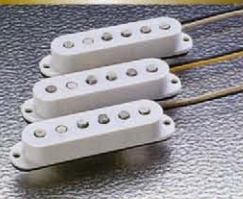

COLOR : VWH

テキサス・スペシャル・ピックアップを搭載したアルダーボディに、ラージヘッド・スリムグリップのネックをセットさせたモデル。

ST68-85TX ¥85,000

BODY : ALDER
 NECK : MAPLE OVALTYPE, 22.5 SCALE
 FRETBOARD : MAPLE CAP, 18.4R, 21F
 PICKUPS : TEXAS SPECIAL U.S.A. 1 × 2
 CONTROLS & SWITCH : 1VOL, 2TONE, 5WAY SW
 BRIDGE : STEEL BLOCK 8SF VINTAGE
 MACHINE HEADS : Schaller F-KEY
 COLOR : VWH

TEXAS SPECIAL STRAT

膜のあるビンテージ・ファット・サウンドを再現するカスタムショブ・オリジナル・ピックアップ。フロント・センター・リアのポジションでコイルアレイを施してある。キャリブレイト・タイプ。

Schaller F-KEY

Schaller

シャラー製「Fマーク」入りのマシンヘッド。
 ST68-85TX, ST71-85TXに標準装備されています。

COLOR : NAT/M

COLOR : 3TS/R