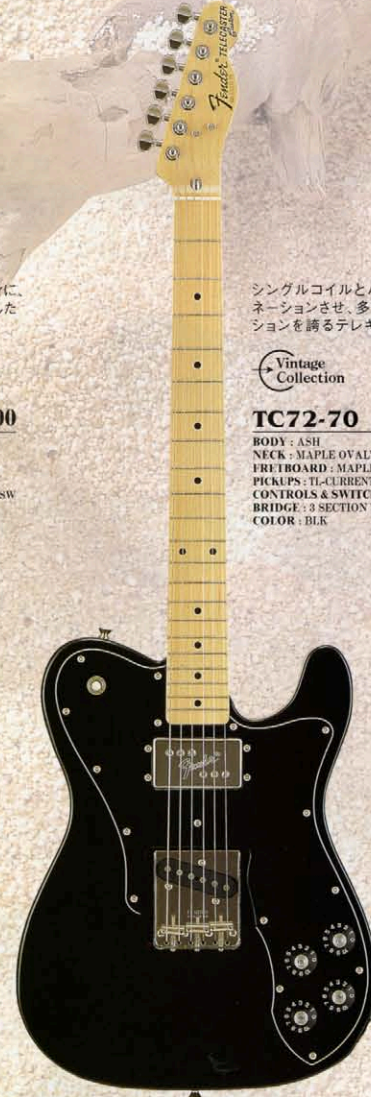

T

Telecaster®

オーソドックスなテレキャスター'72バージョン。セミアコースティックなトーンニュアンスを持つシンライン。ロックンローラー必携のカスタム。一癖ありそうなテレキャスターフェイス達。

COLOR : NAT/M

個性的な木目を見せる、マテリアルの魅力を最大限に生かしたナチュラル・フィニッシュのテレキャスター'72バージョン。

TL72-65 ¥65,000

BODY : SEN
NECK : MAPLE OVALTYPE,324SCALE
FRETBOARD : MAPLE or ROSEWOOD,184R,21F
PICKUPS : TL-CURRENT × 2
CONTROLS & SWITCH : 1VOL,1TONE,3WAY SW
BRIDGE : 3 SECTION T6 CHROME SADDLE
COLOR : NAT

COLOR : USB/M

ソリッドギターの原点に立つアイテムとして、そのスタイルとサウンドに頑固なシンプルさを押し通す、'72テレキャスター。

TL72-53 ¥53,000

BODY : BASSWOOD
NECK : MAPLE OVALTYPE,324SCALE
FRETBOARD : MAPLE or ROSEWOOD,184R,21F
PICKUPS : TL-CURRENT × 2
CONTROLS & SWITCH : 1VOL,1TONE,3WAY SW
BRIDGE : 3 SECTION T6 CHROME SADDLE
COLOR : USB,BLK

COLOR : NAT

特徴的なFホールデザインを持ったボディに、2ハムバッカー、6ウェイブリッジをセットした'72テレキャスター・シンライン。

TN72-85 ¥85,000

BODY : SEN
NECK : MAPLE OVALTYPE,324SCALE
FRETBOARD : MAPLE ONE PIECE,184R,21F
PICKUPS : TN-HUMBUCKING × 2
CONTROLS & SWITCH : 1VOL,1TONE,3WAY SW
BRIDGE : 3 SECTION CHROME SADDLE
COLOR : NAT

COLOR : BLK

シングルコイルとハムバッカーをコンビネーションさせ、多彩なサウンドバリエーションを誇るテレキャスター・カスタム。

TC72-70 ¥70,000

BODY : ASH
NECK : MAPLE OVALTYPE,324SCALE
FRETBOARD : MAPLE ONE PIECE,184R,21F
PICKUPS : TL-CURRENT × 1, TN-HUMBUCKING × 1
CONTROLS & SWITCH : 2VOL,2TONE,3WAY SW
BRIDGE : 3 SECTION T6 CHROME SADDLE
COLOR : BLK