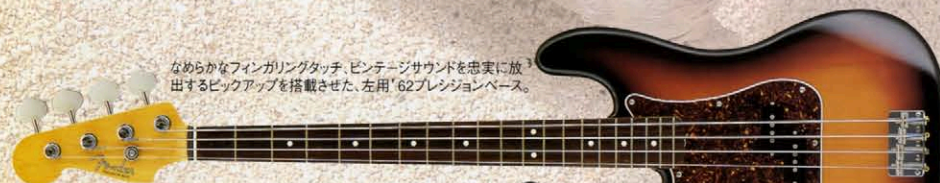

PB62-65L ¥65,000

BODY: BASSWOOD / NECK: MAPLE OVALTYPE, 432SCALE
FRETBOARD: ROSEWOOD, 184R, 20F / PICKUPS: PB-VINTAGE × 1
CONTROLS: 1VOL, 1TONE / BRIDGE: VINTAGE/L
COLOR: 3TS, BLK, VWH

COLOR: 3TS

印象的なオフセットのコンタドボディ、なめらかなフィンガリングタッチを特徴とした、'62ジャズベース・レフトハンド。