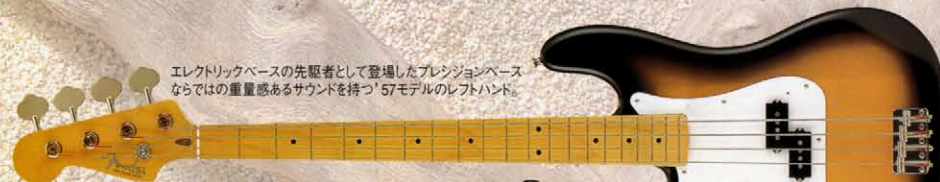

TL72-65L ¥65,000

BODY: BASSWOOD / NECK: MAPLE OVALTYPE, 324SCALE
FRETBOARD: MAPLE ONE PIECE, 184R, 21F / PICKUPS: TL-CURRENT × 2
CONTROLS & SWITCH: 1VOL, 1TONE, 3WAY SW
BRIDGE: S&D TENSION TO CHROME SADDLE/L
COLOR: BLK

COLOR: BLK

TL72-70L ¥70,000

BODY: SEN
COLOR: NAT

エレクトリックベースの先駆者として登場したプレジジョンベースならではの重量感あるサウンドを持つ'57モデルのレフトハンド。

PB57-65L ¥65,000

BODY: BASSWOOD / NECK: MAPLE OVALTYPE, 432SCALE
FRETBOARD: MAPLE ONE PIECE, 184R, 20F / PICKUPS: PB-VINTAGE × 1
CONTROLS: 1VOL, 1TONE / BRIDGE: VINTAGE/L
COLOR: T, BLK

COLOR: T

なめらかなフィンガリングタッチ、ビンテージサウンドを忠実に放つ出するピックアップを搭載させた、左用'62プレジジョンベース。