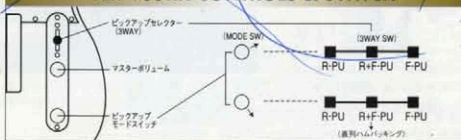

TLR-135RK CONTROLS & SWITCH

STR-135RK ¥135,000 (WITH HARD CASE)

TLR-135RK ¥135,000 (WITH HARD CASE)