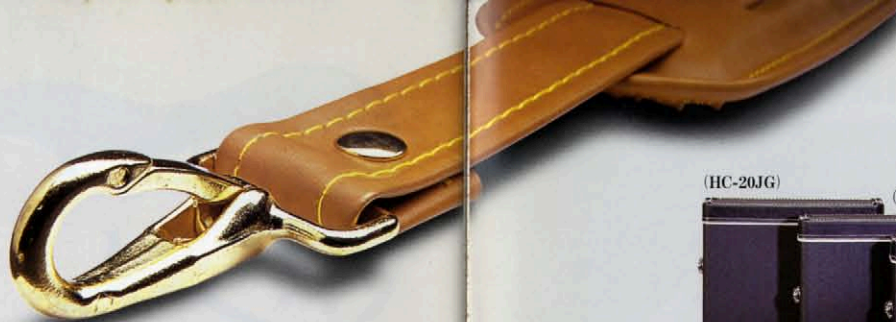

CUSTOM GIG CASE

セミソフト並みの対衝撃性を持つ高級感溢れるカスタム・ギグ・ギター&ベースケース。

CUSTOM
GIG
CASE

CUSTOM GIG CASE FOR GUITAR (GC-18G) ¥18,000

CRAFT GIG CASE

軽量かつ優れた耐久性と対衝撃性を高めた“クラフト・ギグ・ケース”

Fender
Craft

CRAFT GIG CASE
FOR GUITAR
(GC-9G) ¥9,000

CRAFT GIG CASE
FOR BASS
(GC-10B) ¥10,000

CUSTOM GIG CASE FOR BASS (GC-20B) ¥20,000

Shock Absorbed Interior
(CUSTOM GIG CASE)

HARD CASE

フェンダーギターとベース専用のロゴ・プレート付
ブラックレザー仕様のハードケース。

(HC-20G)

(HC-22MB)

(HC-22B)