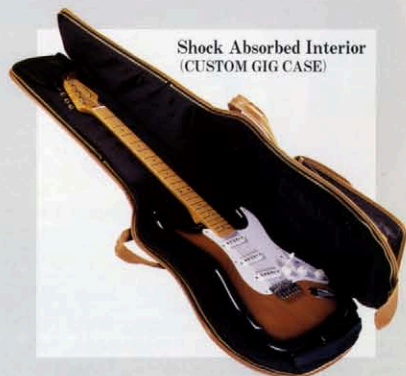

CUSTOM GIG CASE

セミソフト並みの対衝撃性を持つ高級感溢れるカスタム・ギグ・ギター&ベースケース。

CUSTOM
GIG
CASE

CUSTOM GIG CASE FOR GUITAR (GC-18G) ¥18,000

CRAFT GIG CASE

軽量かつ優れた耐久性と対衝撃性を高めた“クラフト・ギグ・ケース”

Fender
Craft

CRAFT GIG CASE
FOR GUITAR
(GC-9G) ¥9,000

CRAFT GIG CASE
FOR BASS
(GC-10B) ¥10,000

CUSTOM GIG CASE FOR BASS (GC-20B) ¥20,000

Shock Absorbed Interior
(CUSTOM GIG CASE)

HARD CASE

フェンダーギターとベース専用のロゴ・プレート付
ブラックレザー仕様のハードケース。

(HC-20G)

(HC-22MB)

(HC-22B)