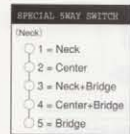

テレキャスターとストラトキャスターのおいしいサウンドを集めたスイッチポジションがこのモデルの特長。Dr.Kこと徳武弘文氏の即戦力テレキャスター。

Dr-K

ゴールドレスセンサーを2基、セイモアダンカンJDを1基マウントした3ピックアップアップ構成にオリジナル・スイッチングを施したDr.Kプロデュース・テレ。

Craft Premium

TL62B-95DK ¥95,000

BODY : ALDER  
 NECK : MAPLE OVAL TYPE, 321 SCALE  
 FRETBOARD : MAPLE ONE PIECE, 250R, 21F  
 PICKUPS : SEYMOUR DUNCAN JD X 1, LACE SENSOR GOLD X 2  
 BRIDGE : 6 SECTION SPECIAL  
 MACHINE HEADS : VINTAGE  
 PICKGUARD : WHITE IP  
 CONTROLS : 1 VOLUME, 1 TONE, SPECIAL 5WAY SW  
 COLOR : ULP, FDR, FGD

COLOR : ULP

COLOR : FDR

COLOR : FGD

STING

SIGNATURE MODEL

世界のトップアーティストとして活躍を続けているスティングのトレードマークとなっているオリジナル・プレジジョンベース。12フレットポジションに入れたシグネチャー・インレイがアクセントとなっています。

CUSTOM GIG CASE

Craft Premium