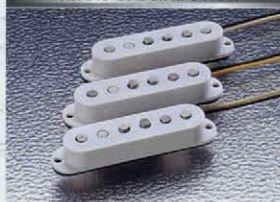

TEXAS SPECIAL STRAT

暖のあるビンテージ・ファット・サウンドを再現するカスタムショップ・オリジナル・ピックアップ。フロント、センター、リアのポジションでコイルアレンジを施している、キャリブレイトタイプ。