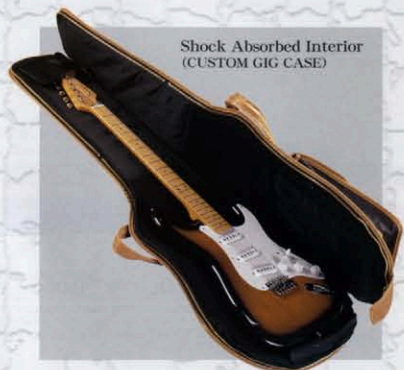

CUSTOM GIG CASE

セミソフト並みの対衝撃性を持つ高級感溢れるカスタム・ギグ・ギター&ベースケース。

CUSTOM
GIG
case

CUSTOM GIG CASE FOR GUITAR(GC-18G) ¥18,000

CUSTOM GIG CASE FOR BASS(GC-20B) ¥20,000

Shock Absorbed Interior
(CUSTOM GIG CASE)

HARD CASE

フェンダーギターとベース専用のロゴ・プレート付ブラックレザー仕様のハードケース。

(HC-20G)

(HC-22MB)

(HC-22B)

TWEED CASE

ベーシックでヘヴィデューティな、U.S.A.ツイードクロス・ハードケース。

(TC-33G)

TWEED CASE FOR GUITAR (TC-33G) ¥33,000
TWEED CASE FOR BASS (PB) (TC-36P) ¥36,000
TWEED CASE FOR BASS (JB) (TC-36J) ¥36,000