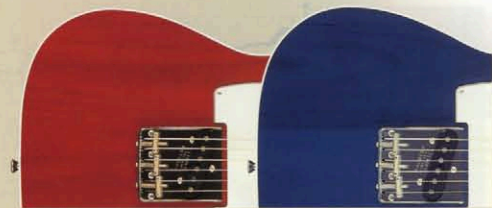

COLOR : VWH

COLOR : CH

COLOR : TBL