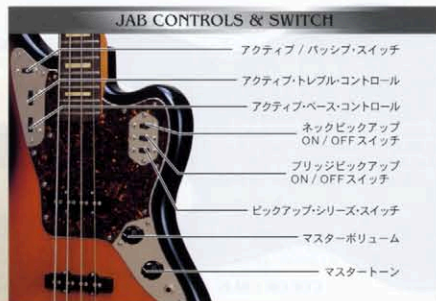

JAB CONTROLS & SWITCH

- アクティブ / パッシブ・スイッチ
- アクティブ・トレブルコントロール
- アクティブ・ベースコントロール
- ネックピックアップ ON / OFFスイッチ
- ブリッジピックアップ ON / OFFスイッチ
- ピックアップ・シリーズ・スイッチ
- マスターボリューム
- マスタートーン

※ JABは、3TS、VWHにはペシコウ柄3P、BLK、REDカラーにはエイジド3Pのピックガードを標準装備しています。