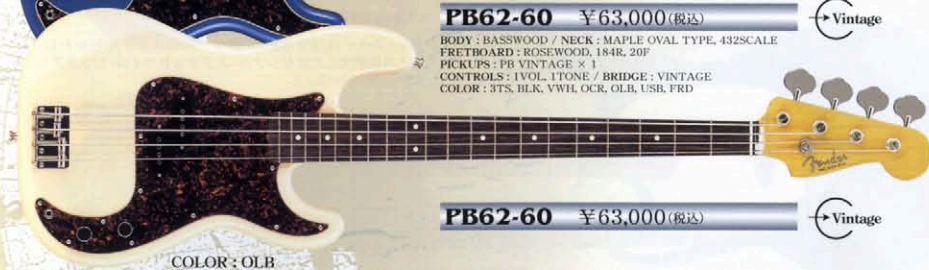

COLOR: OLB
COLOR: USB

PB62-60 ¥63,000(税込)

アルダーボディにフェンダーUSAピックアップを搭載し、スリムなネックグリップと無駄の無いフォルムの'70プレジジョンベース。
[ナット幅:40mm, ワイドフレット]