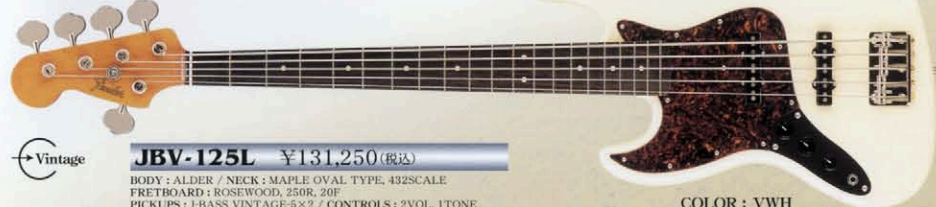

→Vintage **JBV-125L** ¥131,250(税込)
BODY: ALDER / NECK: MAPLE OVAL TYPE, 432SCALE
FRETBOARD: ROSEWOOD, 250R, 20F
PICKUPS: J-BASS VINTAGE 5x2 / CONTROLS: 2VOL, 1TONE
BRIDGE: TP-JBV/L
COLOR: 3TS, BLK, VWH

COLOR: VWH

※ JB62モデルは、3TS, VWH, OLBカラーにはベッコウ柄3P, UGBカラーには黒3P, 他のカラーには白3Pのピックガードを標準装備しています。
※ JBV-125Lは、3TSにはエイド3P, BLK, VWHカラーにはベッコウ柄のピックガードを標準装備しています。