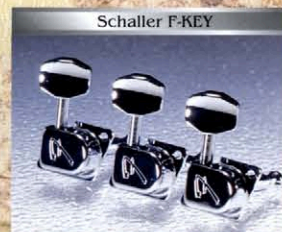

Schaller F-KEY

Schaller

シヤラー製「Fマーク」入りのマシンヘッド。ST68-TXに標準装備しています。