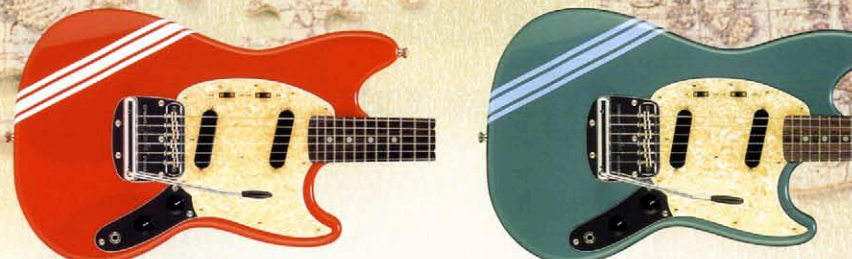

COLOR : FRD (WHTストライプ)

MG73-CO ¥99,750(税込)