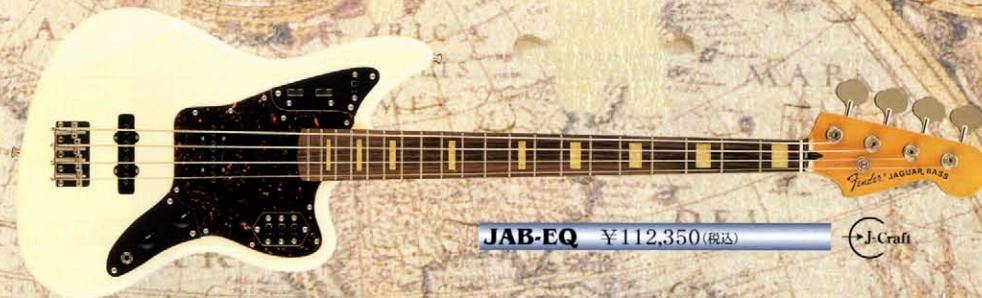

JAB-EQ ¥112,350(税込)

COLOR: RED