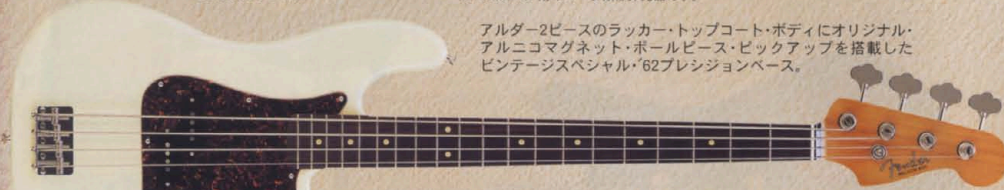

COLOR: CBL
COLOR: VWH

MG65/VSP ¥136,500(税込)(W/SPECIAL GIG CASE)

※ MG65/VSPモデルは、VWHカラーにはベッコウ柄3P、CBLカラーにはホワイトパール3PのMG65専用ピックガードを標準装備しています。
※ MG65/VSP用のパーツ類は非売品です。