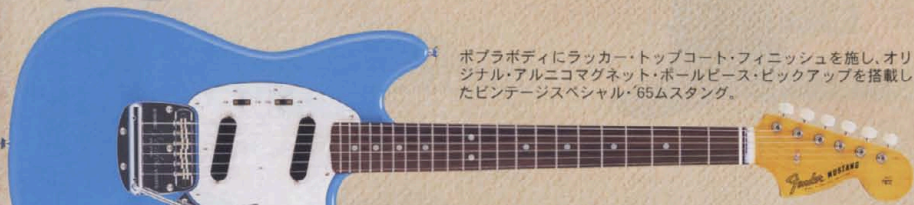

VS VINTAGE SPECIAL

ホブラボディにラッカー・トップコート・フィニッシュを施し、オリジナル・アルニコマグネット・ポールピース・ピックアップを搭載したビンテージスペシャル・'65ムスタング。

MG65/VSP ¥136,500(税込)(W/SPECIAL GIG CASE)