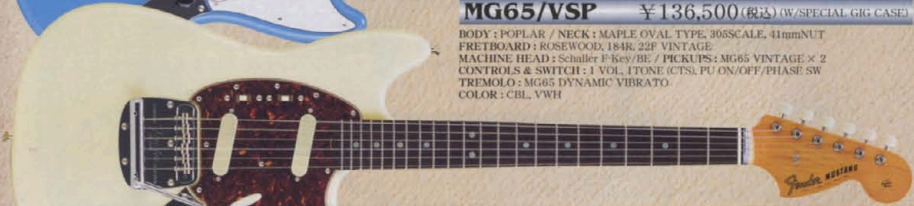

VS VINTAGE SPECIAL

ホブラボディにラッカー・トップコート・フィニッシュを施し、オリジナル・アルニコマグネット・ポールピース・ピックアップを搭載したビンテージスペシャル・'65ムスタング。

MG65/VSP ¥136,500(税込)(W/SPECIAL GIG CASE)

COLOR: CBL
COLOR: VWH

MG65/VSP ¥136,500(税込)(W/SPECIAL GIG CASE)

※ MG65/VSPモデルは、VWHカラーにはベッコウ柄3P、CBLカラーにはホワイトパール3PのMG65専用ピックガードを標準装備しています。
※ MG65/VSP用のパーツ類は非売品です。

COLOR: VWH

PB62/VSP ¥120,750(税込)(W/SPECIAL GIG CASE)

BODY: ALDER 2P / NECK: MAPLE OVAL TYPE, 432SCALE, 42mmNUT
FRETBOARD: ROSEWOOD, 184R, 21F VINTAGE
MACHINE HEAD: MHB-G8 NI / PICKUPS: ALNICO CUSTOM PB (JAPAN) X 1
CONTROLS & SWITCH: 1 VOL, 1TONE (CTS) / BRIDGE: SPIRAL VINTAGE
COLOR: 3TS, VWH

アルダー2ピースのラッカー・トップコート・ボディにオリジナル・アルニコマグネット・ポールピース・ピックアップを搭載したビンテージスペシャル・'62プレジジョンベース。

COLOR: 3TS

JB62/VSP ¥120,750(税込)(W/SPECIAL GIG CASE)

SPECIAL GIG CASE

ビンテージスペシャル・シリーズのギターとベースに付属のオリジナル・デザイン専用ギグバッグ。(非売品)

TL TELECASTER®

アッシュ・ボディと調和した見事なサウンドキャラクターを持つテキサス・スペシャル・テレキャスター・ピックアップ搭載のハイグレードなモデル。

TL52-TX ¥99,750(税込)

BODY: ASH / NECK: MAPLE OVAL TYPE, 324SCALE, 42mmNUT
FRETBOARD: MAPLE ONE PIECE, 184R, 21F VINTAGE
MACHINE HEAD: MHG-SD91 NI
PICKUPS: TEXAS SPECIAL TL (U.S.A.) X 2
CONTROLS & SWITCH: 1VOL, 1TONE, 3WAY SW
BRIDGE: 3SECTION T8 BRASS SADDLE
COLOR: OWB, VNT

COLOR: OWB

COLOR: VNT

TL52 ¥87,150(税込)

BODY: ASH / NECK: MAPLE OVAL TYPE, 324SCALE, 42mmNUT
FRETBOARD: MAPLE ONE PIECE, 184R, 21F VINTAGE
MACHINE HEAD: MHG-SD91 NI
PICKUPS: TL VINTAGE (JAPAN) X 2
CONTROLS & SWITCH: 1VOL, 1TONE, 3WAY SW
BRIDGE: 3SECTION T6 CHROME SADDLE
COLOR: OWB, VNT

COLOR: VNT

TL52-SPL ¥99,750(税込)