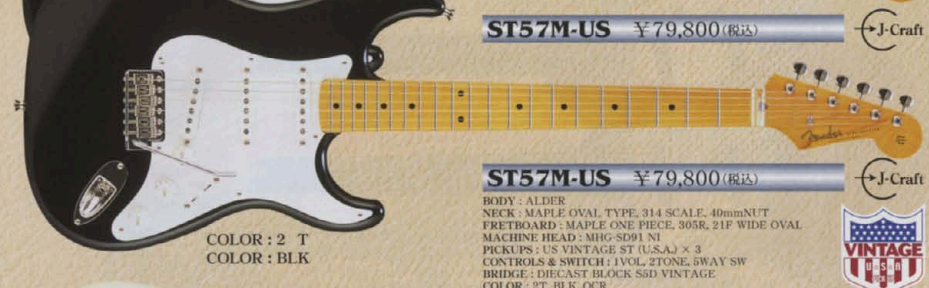

COLOR : 3TS

TN72 ¥107,100(税込)

COLOR : NAT

特徴的なFホールデザインのマホガニーホロウボディに、アルニコマグネットのテレキャスター・ピックアップを搭載した70テレキャスター・シンライン。

TN70/MAHO ¥110,250(税込)

BODY : MAHOGANY
NECK : MAPLE OVAL TYPE, 32.4SCALE, 42mmNUT
FRETBOARD : MAPLE ONE PIECE, 18.4R, 21F VINTAGE
MACHINE HEAD : MHG-SD91 NI
PICKUPS : TL VINTAGE (JAPAN) × 2
CONTROLS & SWITCH : 1VOL, 1TONE, 3WAY SW
BRIDGE : 6SECTION T6 CHROME SADDLE
COLOR : VMH

COLOR : VMH

TN72/MAHO ¥117,600(税込)

BODY : MAHOGANY
NECK : MAPLE OVAL TYPE, 32.4SCALE, 42mmNUT
FRETBOARD : MAPLE ONE PIECE, 18.4R, 21F VINTAGE
MACHINE HEAD : MHG-SD91 NI
PICKUPS : TN HUMBUCKING × 2
CONTROLS & SWITCH : 1VOL, 1TONE, 3WAY SW
BRIDGE : 6SECTION CHROME SADDLE
COLOR : VMH

COLOR : VMH

MS MEDIUM SCALE

USAビンテージ・ピックアップを搭載し、スケールとともにボディもダウンサイズさせたミディアムスケール57ストラトキャスター。40mmナット幅、305R、ワイドオーバルフレットが特徴。

ST57M-US ¥79,800(税込)

COLOR : 2 T
COLOR : BLK

ST57M-US ¥79,800(税込)

BODY : ALDER
NECK : MAPLE OVAL TYPE, 31.4 SCALE, 40mmNUT
FRETBOARD : MAPLE ONE PIECE, 305R, 21F WIDE OVAL
MACHINE HEAD : MHG-SD91 NI
PICKUPS : US VINTAGE ST (U.S.A) × 3
CONTROLS & SWITCH : 1VOL, 2TONE, 5WAY SW
BRIDGE : DIECAST BLOCK SSD VINTAGE
COLOR : 2T, BLK, OCR