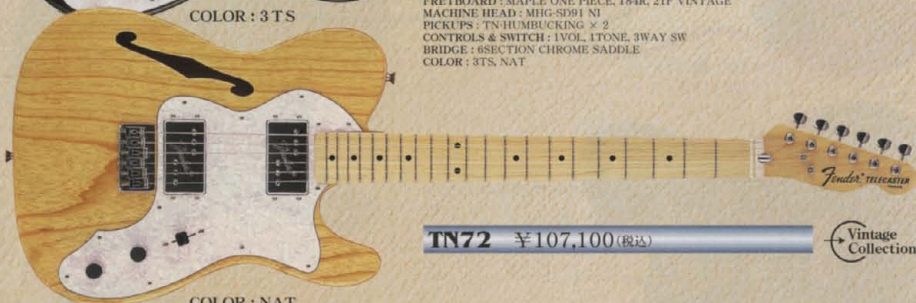

TL TELECASTER®

特徴的なFホールデザインを持ったボディに、2ハムバッカー、6ウェイブリッジをセットした72テレキャスター・シンライン。

TN72 ¥107,100(税込)

BODY : ASH [HOLLOW BODY]
NECK : MAPLE OVAL TYPE, 32.4SCALE, 42mmNUT
FRETBOARD : MAPLE ONE PIECE, 18.4R, 21F VINTAGE
MACHINE HEAD : MHG-SD91 NI
PICKUPS : TN HUMBUCKING × 2
CONTROLS & SWITCH : 1VOL, 1TONE, 3WAY SW
BRIDGE : 6SECTION CHROME SADDLE
COLOR : 3TS, NAT

COLOR : 3TS

TN72 ¥107,100(税込)

COLOR : NAT

特徴的なFホールデザインのマホガニーホロウボディに、アルニコマグネットのテレキャスター・ピックアップを搭載した70テレキャスター・シンライン。

TN70/MAHO ¥110,250(税込)

BODY : MAHOGANY
NECK : MAPLE OVAL TYPE, 32.4SCALE, 42mmNUT
FRETBOARD : MAPLE ONE PIECE, 18.4R, 21F VINTAGE
MACHINE HEAD : MHG-SD91 NI
PICKUPS : TL VINTAGE (JAPAN) × 2
CONTROLS & SWITCH : 1VOL, 1TONE, 3WAY SW
BRIDGE : 6SECTION T6 CHROME SADDLE
COLOR : VMH

COLOR : VMH

TN72/MAHO ¥117,600(税込)

BODY : MAHOGANY
NECK : MAPLE OVAL TYPE, 32.4SCALE, 42mmNUT
FRETBOARD : MAPLE ONE PIECE, 18.4R, 21F VINTAGE
MACHINE HEAD : MHG-SD91 NI
PICKUPS : TN HUMBUCKING × 2
CONTROLS & SWITCH : 1VOL, 1TONE, 3WAY SW
BRIDGE : 6SECTION CHROME SADDLE
COLOR : VMH

COLOR : VMH

MS MEDIUM SCALE

USAビンテージ・ピックアップを搭載し、スケールとともにボディもダウンサイズさせたミディアムスケール57ストラトキャスター。40mmナット幅、305R、ワイドオーバルフレットが特徴。

ST57M-US ¥79,800(税込)

COLOR : 2 T
COLOR : BLK

ST57M-US ¥79,800(税込)

BODY : ALDER
NECK : MAPLE OVAL TYPE, 31.4 SCALE, 40mmNUT
FRETBOARD : MAPLE ONE PIECE, 305R, 21F WIDE OVAL
MACHINE HEAD : MHG-SD91 NI
PICKUPS : US VINTAGE ST (U.S.A) × 3
CONTROLS & SWITCH : 1VOL, 2TONE, 5WAY SW
BRIDGE : DIECAST BLOCK SSD VINTAGE
COLOR : 2T, BLK, OCR