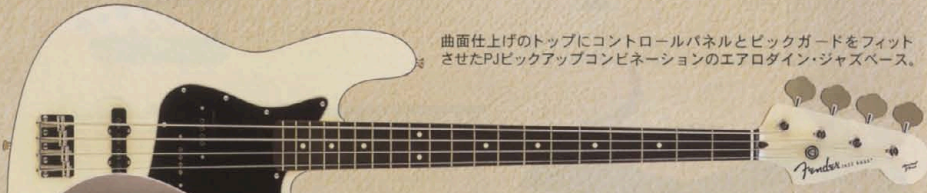

AD AERODYNE™ STANDARD

演奏性を向上させたラウンドトップ、バインディング仕様のボディが新たなルックスを持つ、エアロダイ・シリーズの新感覚ストラトキャスター。

AST ¥84,000(税込) →J-Craft

BODY: BASSWOOD [BOUND BODY] / NECK: MAPLE OVAL TYPE, 32.4SCALE, 42mmNUT
FRETBOARD: ROSEWOOD, 18.4R, 22F VINTAGE / MACHINE HEAD: MHG-SD91 NI
PICKUPS: ST SINGLE (JAPAN) × 3 / CONTROLS & SWITCH: 1 VOL, 2TONE 5WAY
TREMOLO: DIECAST BLOCK S88 AST
COLOR: BLK, OCR, VWH, GMB

AST ¥84,000(税込) →J-Craft

COLOR: GMB
COLOR: OCR

曲面仕上げのトップにコントロールパネルとピックガードをフィットさせたPJピックアップコンビネーションのエアロダイ・ジャズベース。

AJB ¥80,850(税込) →J-Craft

BODY: BASSWOOD [BOUND BODY] / NECK: MAPLE OVAL TYPE, 43.2SCALE, 38mmNUT
FRETBOARD: ROSEWOOD, 18.4R, 20F VINTAGE / MACHINE HEAD: MHB-GB1 NI
PICKUPS: JB SINGLE (JAPAN) × 1, PB SINGLE (JAPAN) × 1
CONTROLS: 2 VOL, 1TONE / BRIDGE: VINTAGE
COLOR: BLK, OCR, VWH, DFG, UGB

AJB ¥80,850(税込) →J-Craft

COLOR: VWH
COLOR: DFG

曲面仕上げのトップにバインディング、ブラックロームパーツ、ポジションマークレスの精悍なルックスを持つエアロダイ・ジャズベース。

AJB-DX ¥84,000(税込) →J-Craft

BODY: BASSWOOD [BOUND BODY] / NECK: MAPLE OVAL TYPE, 43.2SCALE, 38mmNUT
FRETBOARD: ROSEWOOD, 18.4R, 20F VINTAGE / MACHINE HEAD: MHB-GB1 CK
PICKUPS: JB SINGLE (JAPAN) × 1, PB SINGLE (JAPAN) × 1
CONTROLS: 2 VOL, 1TONE / BRIDGE: TP-AJB SPECIAL
COLOR: BLK, OCR