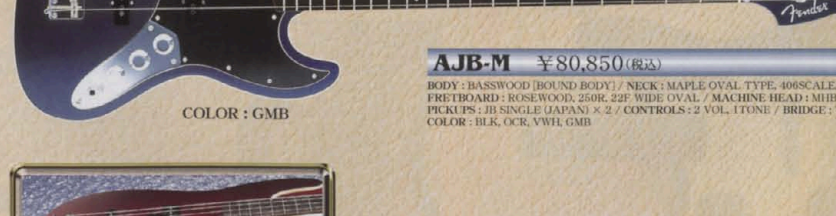

オリジナル・ピックアップをJJ仕様で搭載し、ワイドオーバル・フレットを持たせた、ミディアムスケール・エアロダイ・ジャズベース。

AJB-M ¥80,850(税込) →J-Craft

BODY: BASSWOOD [BOUND BODY] / NECK: MAPLE OVAL TYPE, 40.6SCALE, 38mmNUT
FRETBOARD: ROSEWOOD, 25.0R, 22F WIDE OVAL / MACHINE HEAD: MHB-GB1 NI
PICKUPS: JB SINGLE (JAPAN) × 2 / CONTROLS: 2 VOL, 1TONE / BRIDGE: VINTAGE
COLOR: BLK, OCR, VWH, GMB