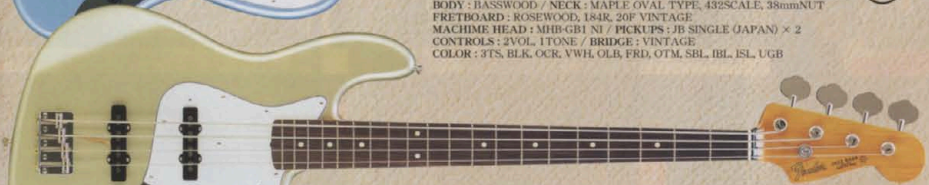

JB62 ¥79,800(税込)

USA VINTAGE JAZZ BASS

スリムなコイルボビンに装着したアルニコマグネット・ポールピース、エナメルフィニッシュを施したコイルマテリアルがジャズベース・サウンドの源、良質なビンテージ・サウンドを生み出します。

※ JB62モデルは、3TS, VWH, OLBカラーにはベッコウ柄3P, UGBカラーには黒3P, 他のカラーには白3P(LB62), エイジドホワイト3P(LB62-US)のピックアップを標準装備しています。