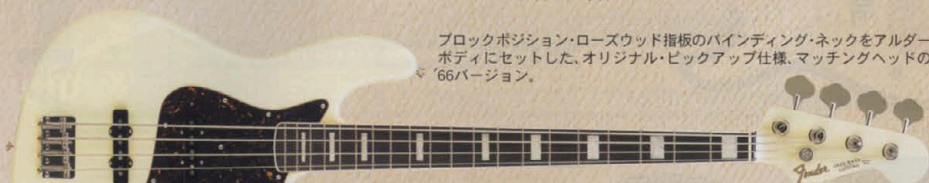

JB66B ¥115,500(税込)

COLOR: VWH