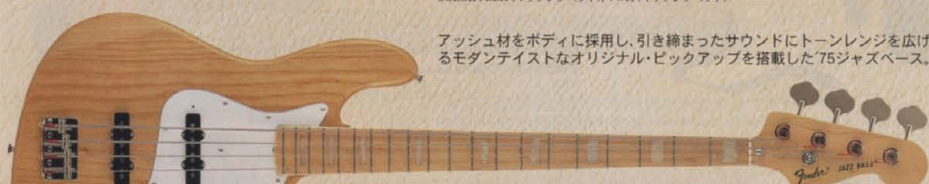

JB

JAZZ BASS®

アルダーボディに、トーンレンジを広げるフェンダーUSAピックアップを搭載させ、サウンドキャラクターを最大限に生かした'62バージョン。

JB62-US ¥99,750(税込)

COLOR: 3TS

JB62-FL ¥105,000(税込)

BODY: ALDER / NECK: MAPLE OVAL TYPE, 432SCALE, 38mmNUT
FRETBOARD: ROSEWOOD, 184R, FRETLESS
MACHINE HEAD: MHB-FB8 NI / PICKUPS: JB VINTAGE (USA) × 2
CONTROLS: 2VOL, 1TONE / BRIDGE: SPIRAL VINTAGE
COLOR: 3TS

COLOR: 3TS

フェンダービンテージの魅力を余すところなく再現し、ジャズベースならではの、めりめりの効いたサウンドを備えた'62モデル。

JB62 ¥79,800(税込)

COLOR: IBL
COLOR: ISL

JB62 ¥79,800(税込)

USA VINTAGE JAZZ BASS

スリムなコイルボビンに装着したアルニコマグネット・ポールピース、エナメルフィニッシュを施したコイルマテリアルがジャズベース・サウンドの源、良質なビンテージ・サウンドを生み出します。

※ JB62モデルは、3TS, VWH, OLBカラーにはベッコウ柄3P, UGBカラーには黒3P, 他のカラーには白3P(LB62), エイジドホワイト3P(LB62-US)のピックアップを標準装備しています。

アッシュボディをウォールナットカラーでフィニッシュし、ブラック・パーツ、ブラックIP・ピックガードを装備した精悍なルックスを持つモデル。

JB62-WAL ¥99,750(税込)

BODY: ASH / NECK: MAPLE OVAL TYPE, 432SCALE, 38mmNUT
FRETBOARD: ROSEWOOD, 184R, 20F VINTAGE
MACHINE HEAD: MHB-FB1 CK / PICKUPS: JB SINGLE (JAPAN) × 2
CONTROLS: 2VOL, 1TONE / BRIDGE: VINTAGE
COLOR: WAL (マッチングヘッド)

COLOR: WAL

JB66B ¥115,500(税込)

COLOR: VWH

JB75 ¥115,500(税込)

COLOR: NAT/M

JB75PJ ¥131,250(税込)

BODY: ALDER / NECK: MAPLE OVAL TYPE, 432SCALE, 38mmNUT
FRETBOARD: ROSEWOOD, 184R, 20F WIDE OVAL
MACHINE HEAD: MHB-FB3 NI
PICKUPS: JB SINGLE (JAPAN) × 1, PB SINGLE (JAPAN) × 1
CONTROLS: 2VOL, 1TONE / BRIDGE: VINTAGE
COLOR: 3TS, BLK, OCR, VWH

COLOR: OCR

アルダーボディにブロックポジションを持つ4点止めネックをセットし、オリジナルPJピックアップをレイアウトしたジャズベース。

※ JB66Bモデルは、3TS, VWHカラーにはベッコウ柄3P, BLK, OCRカラーには白3Pのピックガードを標準装備しています。

※ JB75モデルは、3TS/M, NAT/M, LAS/M, LAS/R, BLK/M, VWH/Mには白3P, 3TS/R, NAT/R, BLK/R, VWH/Rカラーには黒3Pのピックガードを標準装備しています。

※ JB75PJモデルは、OCR, BLKカラーにはエイジドホワイト3P, 他のカラーには黒3Pのピックガードを標準装備しています。

BOUND FINGERBOARD