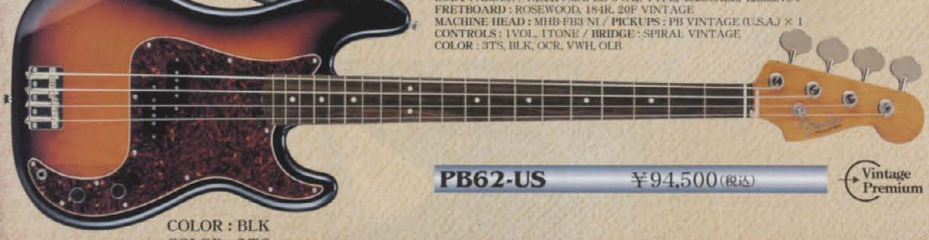

PB62-US ¥94,500(税込) Vintage Premium

COLOR: BLK
COLOR: 3TS