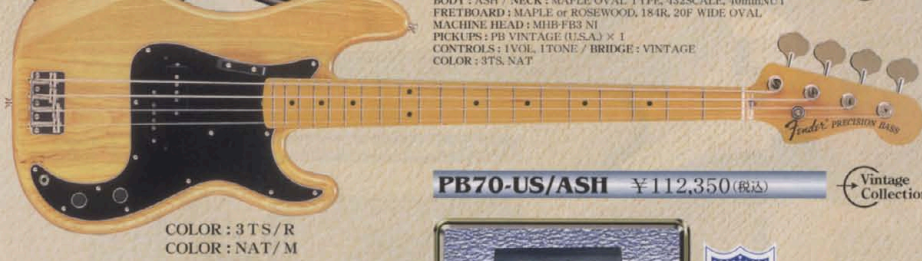

PB70-US/ASH ¥112,350(税込) Vintage Collection

COLOR: 3TS/R
COLOR: NAT/M

USA VINTAGE PRECISION BASS

フラットスタイルのコイルボビンに装着したアルニコマグネット・ホールピース、エナメル・フィニッシュを施したコイルマテリアル、特徴的なスプリットスタイルがプレジジョンベース・サウンドの源。

※ PB62モデルは、BLK, OCRカラーには自3P、他のカラーにはベッコウ柄3Pのピックガードを標準装備しています。