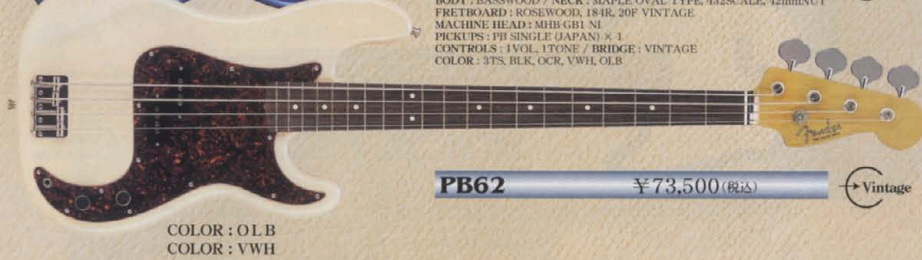

PB62 ¥73,500(税込) Vintage

COLOR: OLB
COLOR: VWH