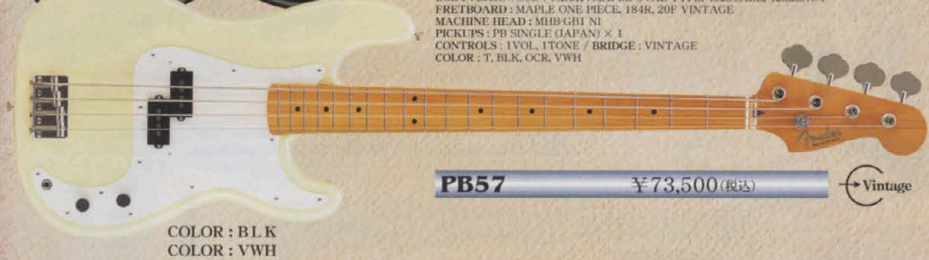

PB57 ¥73,500(税込) Vintage

COLOR: BLK
COLOR: VWH