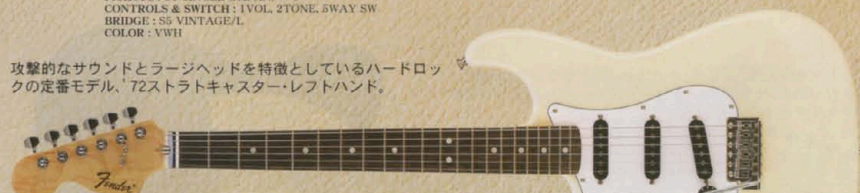

COLOR: 3TS

アルダーボディにラージヘッドのスリムグリップネックを持つ'68ストラトキャスター・レフティ。シャーラーF-KEYを装備。

ST68/LH ¥99,750 (税込) → Vintage Premium
 BODY: ALDER
 NECK: MAPLE OVAL TYPE, 324SCALE, 40mmNUT
 FRETBOARD: MAPLE CAP, 184R, 21F VINTAGE
 MACHINE HEAD: Schaller F-Key/L
 PICKUPS: ST SINGLE (JAPAN) × 3
 CONTROLS & SWITCH: 1VOL, 2TONE, 5WAY SW
 BRIDGE: S5 VINTAGE/L
 COLOR: VWH

COLOR: VWH

攻撃的なサウンドとラージヘッドを特徴としているハードロックの定番モデル。'72ストラトキャスター・レフトハンド。

ST72/LH ¥81,900 (税込) → Vintage
 BODY: BASSWOOD
 NECK: MAPLE OVAL TYPE, 324SCALE, 42mmNUT
 FRETBOARD: MAPLE or ROSEWOOD, 184R, 21F VINTAGE
 MACHINE HEAD: MHG-SGE/L CR
 PICKUPS: ST SINGLE (JAPAN) × 3
 CONTROLS & SWITCH: 1VOL, 2TONE, 5WAY SW
 BRIDGE: S5 CURRENT/L
 COLOR: 3TS, BLK, OCR, OWH