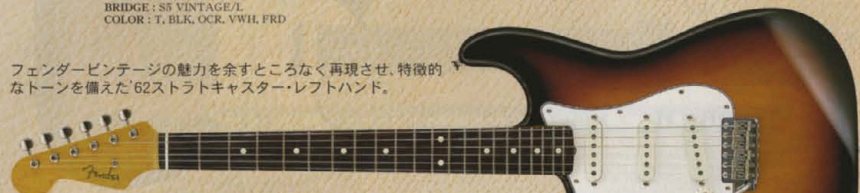

ST62/LH ¥81,900 (税込)
BODY: BASSWOOD
NECK: MAPLE OVAL TYPE, 324SCALE, 42mmNUT
FRETBOARD: ROSEWOOD, 184R, 21F VINTAGE
MACHINE HEAD: MHG-SD91/L NI
PICKUPS: ST SINGLE (JAPAN) × 3
CONTROLS & SWITCH: 1VOL, 2TONE, 5WAY SW
BRIDGE: S5 VINTAGE/L
COLOR: 3TS, BLK, OCR, VWH, OLB, FRD

COLOR: 3TS

アルダーボディにラージヘッドのスリムグリップネックを持つ'68ストラトキャスター・レフティ。シャーラーF-KEYを装備。