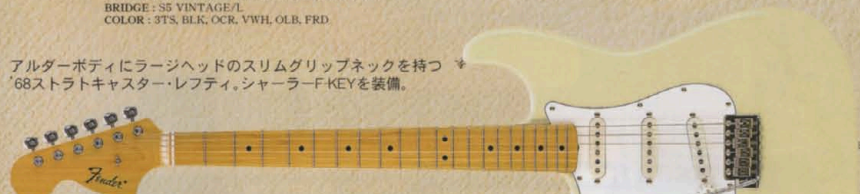

COLOR: T

フェンダービンテージの魅力を余すところなく再現させ、特徴的なトーンを備えた'62ストラトキャスター・レフトハンド。

ST62/LH ¥81,900 (税込)
 BODY: BASSWOOD
 NECK: MAPLE OVAL TYPE, 324SCALE, 42mmNUT
 FRETBOARD: ROSEWOOD, 184R, 21F VINTAGE
 MACHINE HEAD: MHG-SD91/L NI
 PICKUPS: ST SINGLE (JAPAN) × 3
 CONTROLS & SWITCH: 1VOL, 2TONE, 5WAY SW
 BRIDGE: S5 VINTAGE/L
 COLOR: 3TS, BLK, OCR, VWH, OLB, FRD

COLOR: 3TS

アルダーボディにラージヘッドのスリムグリップネックを持つ'68ストラトキャスター・レフティ。シャーラーF-KEYを装備。

ST68/LH ¥99,750 (税込) → Vintage Premium
 BODY: ALDER
 NECK: MAPLE OVAL TYPE, 324SCALE, 40mmNUT
 FRETBOARD: MAPLE CAP, 184R, 21F VINTAGE
 MACHINE HEAD: Schaller F-Key/L
 PICKUPS: ST SINGLE (JAPAN) × 3
 CONTROLS & SWITCH: 1VOL, 2TONE, 5WAY SW
 BRIDGE: S5 VINTAGE/L
 COLOR: VWH

COLOR: VWH

攻撃的なサウンドとラージヘッドを特徴としているハードロックの定番モデル。'72ストラトキャスター・レフトハンド。

ST72/LH ¥81,900 (税込) → Vintage
 BODY: BASSWOOD
 NECK: MAPLE OVAL TYPE, 324SCALE, 42mmNUT
 FRETBOARD: MAPLE or ROSEWOOD, 184R, 21F VINTAGE
 MACHINE HEAD: MHG-SGE/L CR
 PICKUPS: ST SINGLE (JAPAN) × 3
 CONTROLS & SWITCH: 1VOL, 2TONE, 5WAY SW
 BRIDGE: S5 CURRENT/L
 COLOR: 3TS, BLK, OCR, OWH