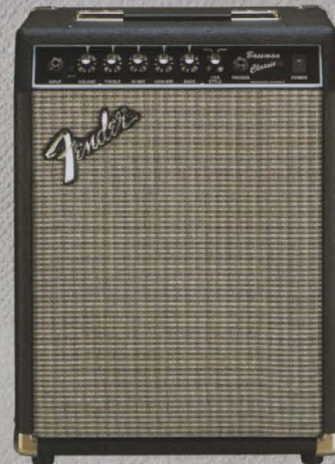

[別売のフットスイッチ MUSIC WORKS FS-2 ¥4,725(税込)がございます]

POWER OUTPUT: 12W RMS  
SPEAKERS: COMMAND 5 / 5" x 2"  
CONTROLS: FILTER, GAIN, VOLUME, TONE  
JACKS: INPUT, FOOT SW, LINE OUT / PHONES, AUDIO IN, EXT SPEAKER OUT  
SIZE: 210(W) x 220(H) x 180(D)mm / WEIGHT: 5.0kg

## COMPACT BASS AMPLIFIER

**BASSBOY** ¥10,290(税込)

[ Bass Amplifier ] ■ミドルを加えた本格的な3トーンコントロール・システム、オリジナル6.5インチ・スピーカーをマウントしたバスレフキャビネットを持たせたコンパクトサイズ・ベースアンプ。■多彩なサウンドメイキングが行える、トレブル、ミドル、ベースを備えた本格的な3トーンコントロール・システム。■CD、MP3などのミュージックソースやリズムマシンなどを接続して再生できるAUDIO IN端子装備。■夜中の練習や録音時にも使用できるヘッドフォン端子を装備。■音質を重視し、低域の締まったベースサウンドを放出するバスレフチューニングを施したキャビネットがバリエーション豊かなベースサウンドを再現。

POWER OUTPUT: 5W (RMS)  
SPEAKER: ORIGINAL 6.5" x 1"  
CONTROL: VOLUME, TREBLE, MIDDLE, BASS  
JACKS: INPUT, AUDIO IN, HEADPHONE OUT  
SIZE: 330(W) x 310(H) x 180(D)mm  
WEIGHT: 4.0kg

## BASSMAN CLASSIC

**BMC-20** ¥24,990(税込)

[ Bass Amplifier ] ■SMALL, LARGEの2ポジション・キャビネットスタイル・スイッチを持たせ、コンパクトならではのオールマイティなサウンド、大型キャビネットが生むダイナミックな量感、質感のあるパワフルなサウンドエネルギーを実現。■トレブル、ベースに加え、効果的な周波数を狙ったハイミッド、ローミッドを備えた新設計の4バンド・トーン・コントロールを装備。■音色をシェイプアップし、タイトなサウンドメイクに効果を発揮するミッドカットを搭載。■新開発のオリジナル10インチ・ベース・スピーカー「BM CUSTOM 10」を本格的なバスレフポートを備えたキャビネットに搭載し、ダイナミックなボトムを持つ本格的なベースサウンドを提供。