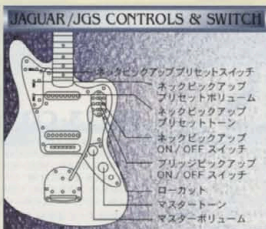

JAGUAR/JGS CONTROLS & SWITCH

- ネックピックアッププリセットスイッチ
- ネックピックアッププリセットボリューム
- ブリッジピックアッププリセットトーン
- ネックピックアップ ON/OFFスイッチ
- ブリッジピックアップ ON/OFFスイッチ
- マスターボリューム
- ローカット
- マスタートーン
- マスターボリューム