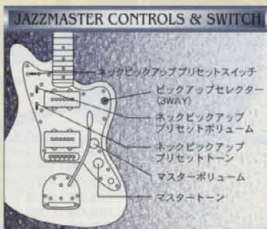

JAZZMASTER CONTROLS & SWITCH

- ネックピックアッププリセットスイッチ
- ピッキングアップセレクター (SWAY)
- ネックピックアッププリセットボリューム
- ネックピックアップ ON/OFFスイッチ
- ブリッジピックアッププリセットトーン
- マスターボリューム
- マスタートーン