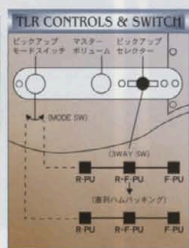

TLR-RK ¥173,250 (税込) (WITH SPECIAL GIG CASE)

BODY : ASH WITH FLAME MAPLE LAMINATED MAPLE CAP [BOUND BODY]
NECK : MAPLE SATIN MAT, 32.4SCALE, 42mmNUT
FINGERBOARD : MAPLE ONE PIECE, 305R, 22F SUPER JUMBO
MACHINE HEAD : MHG-SG38 G
PICKUPS : DiMarzio TWANG KING × 1, DiMarzio CHOPPER T × 1
BRIDGE : 6SECTION STEEL SPECIAL G / PICKGUARD : CREAM WHITE 1P
CONTROLS & SWITCH : 1 VOL, 3WAY SW, MODE SW
COLOR : BS

STR-RK ¥173,250 (税込) (WITH SPECIAL GIG CASE)

BODY : ASH WITH FLAME MAPLE LAMINATED MAPLE CAP
NECK : MAPLE SATIN MAT, 32.4SCALE, 42mmNUT
FINGERBOARD : MAPLE ONE PIECE, 305R, 22F SUPER JUMBO
MACHINE HEAD : MHG-SG38P G / PICKUPS : DiMarzio CUSTOM MADE × 3
BRIDGE : STEEL BLOCK S8F VINTAGE / PICKGUARD : WHITE PEARL 3P
CONTROLS & SWITCH : 1 VOL, 2TONE 5WAY SW
COLOR : SWS, SRS

DiMarzio PICKUPS

TLRのフロントには、「TWANG KING」、リアに「CHOPPER T」を搭載しています。

TLR-RK BS

STR-RK SRS

STR-RK SWS

J Mascis

SIGNATURE MODEL

そのエネルギッシュなサウンドとプレイスタイルをニュージェネレーションにアピールし、ジャズマスターに新境地を開いたダイナソー・Jr.のJ・マスキス。このモデルにはJ・マスキスのリクエストによるマット・フィニッシュ・ネック、ジャンボフレット、ADJUST-O-MATIC™ブリッジなど、多くのプレイヤーが待ち望んでいたモディファイを施してあります。